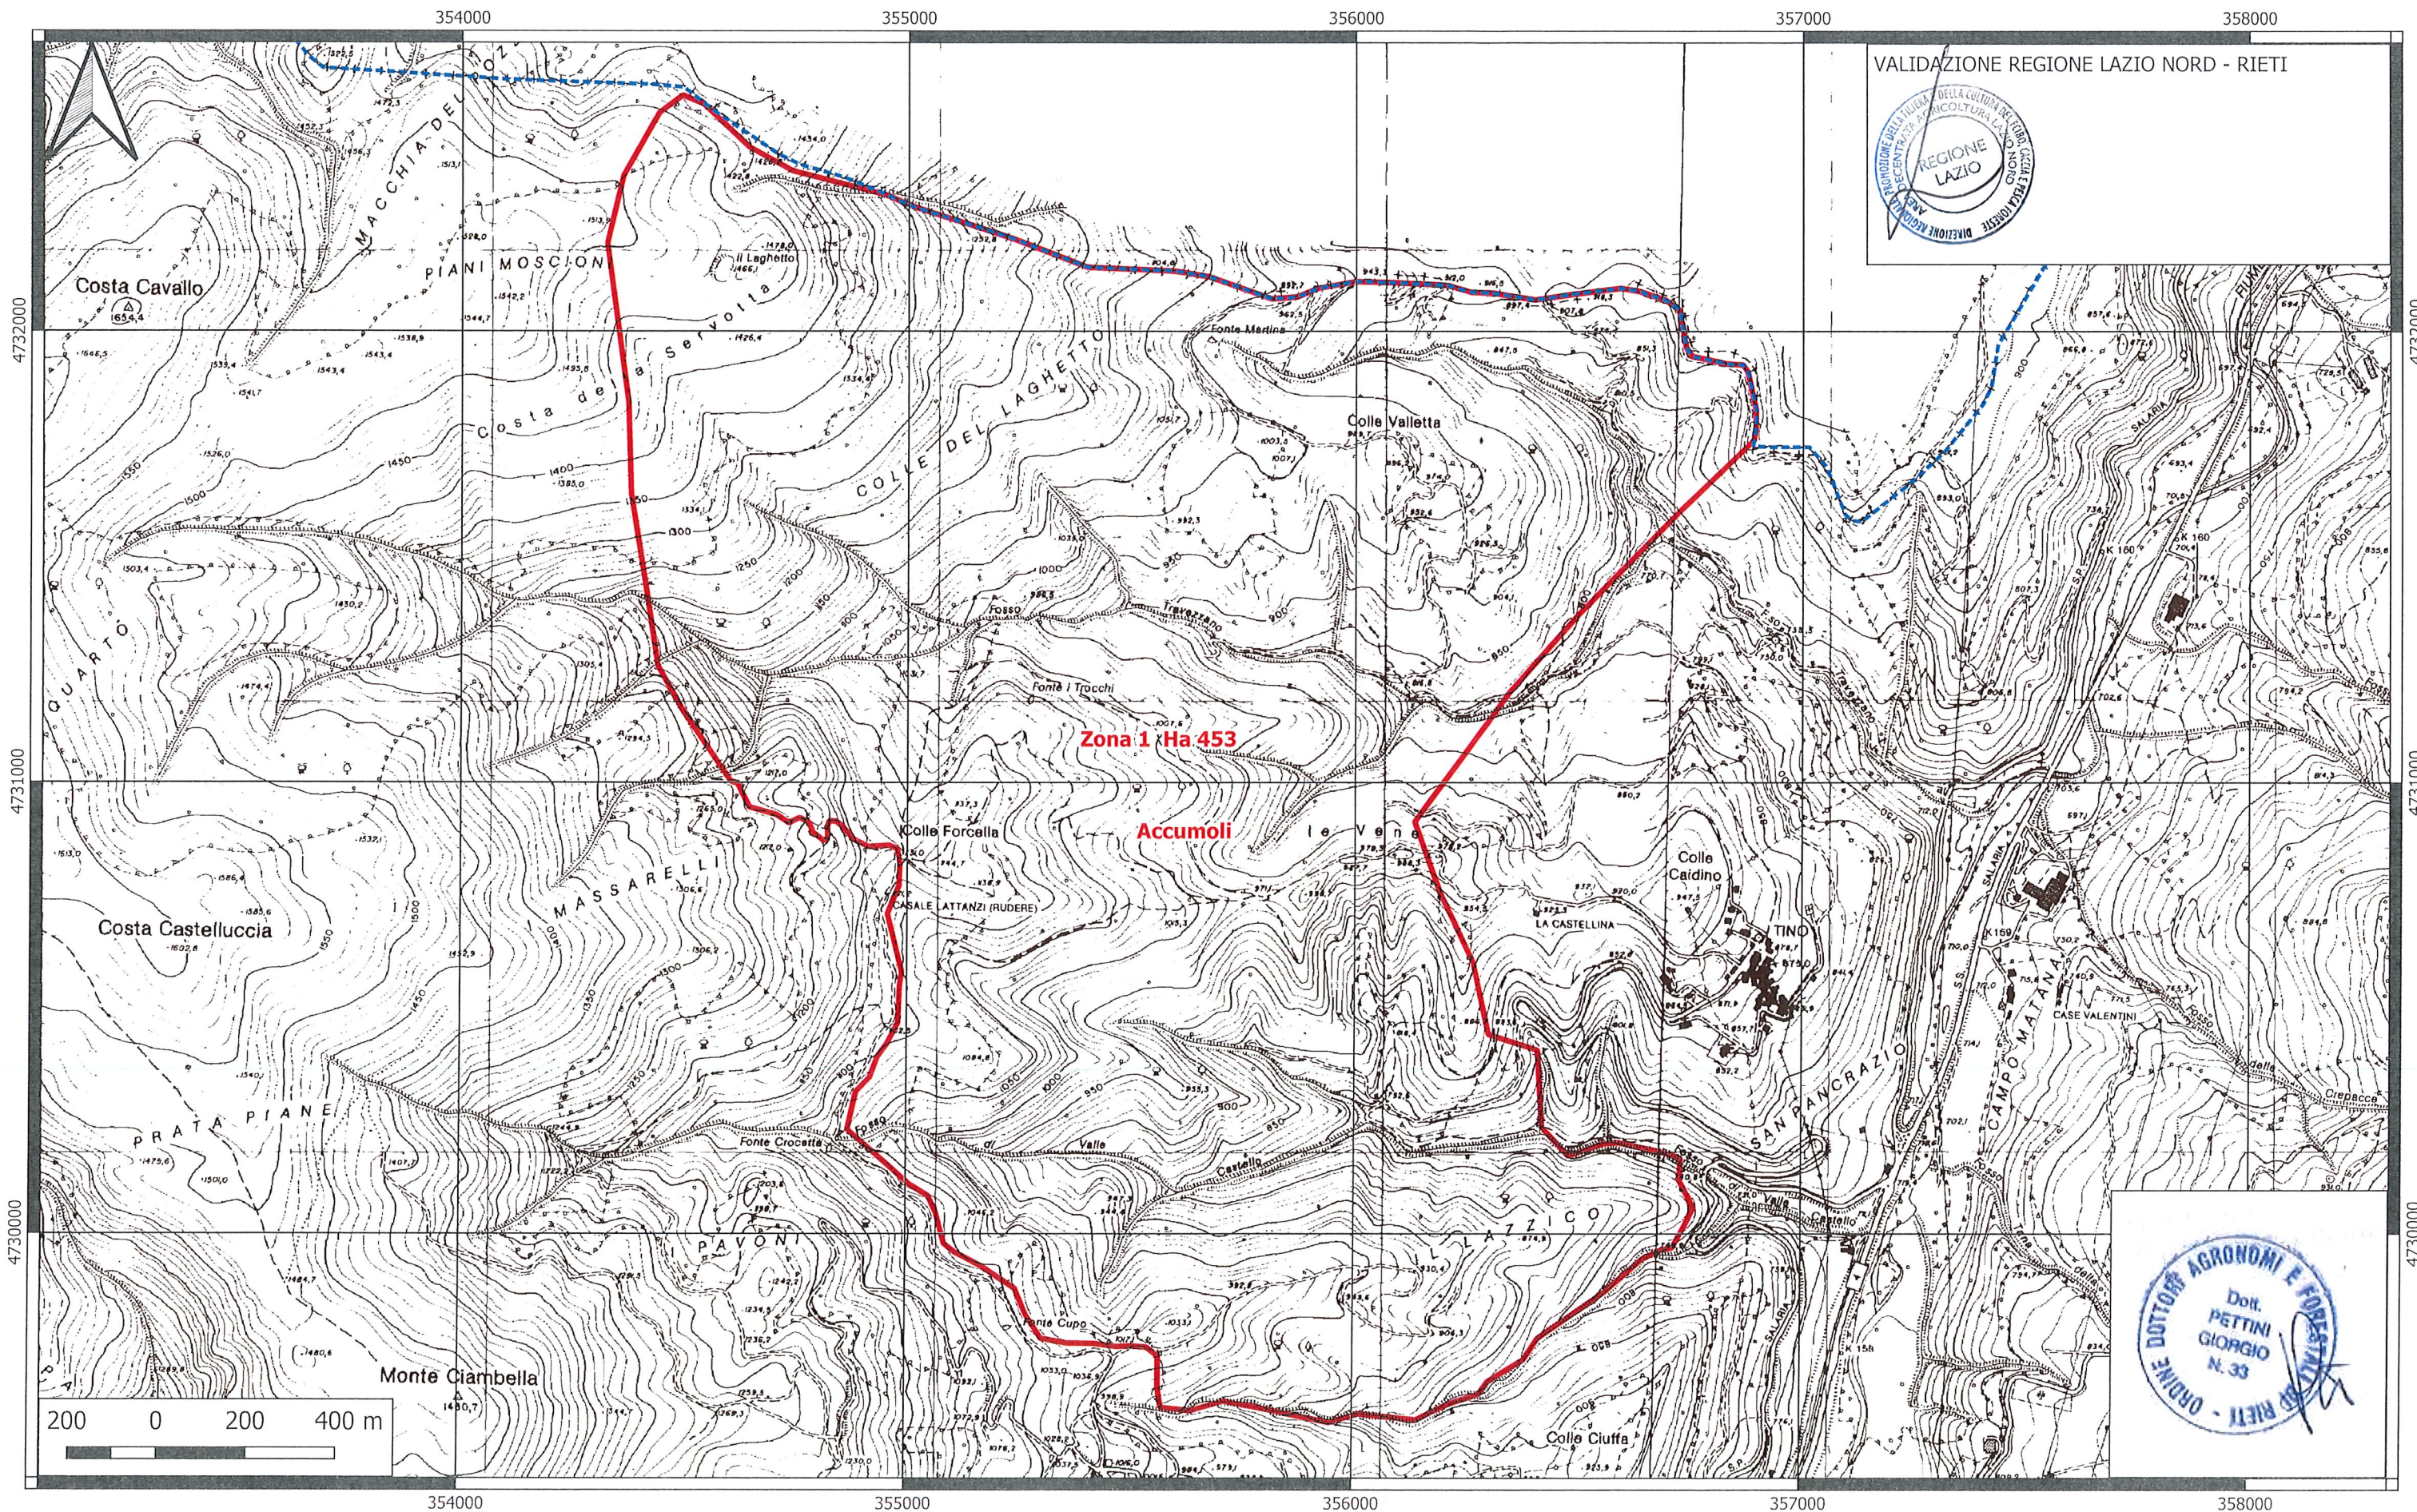

DISTRETTO 01 Comuni: Amatrice-Accumoli Zona n° 01 Ha 453

VALIDAZIONE REGIONE LAZIO NORD - RIETI