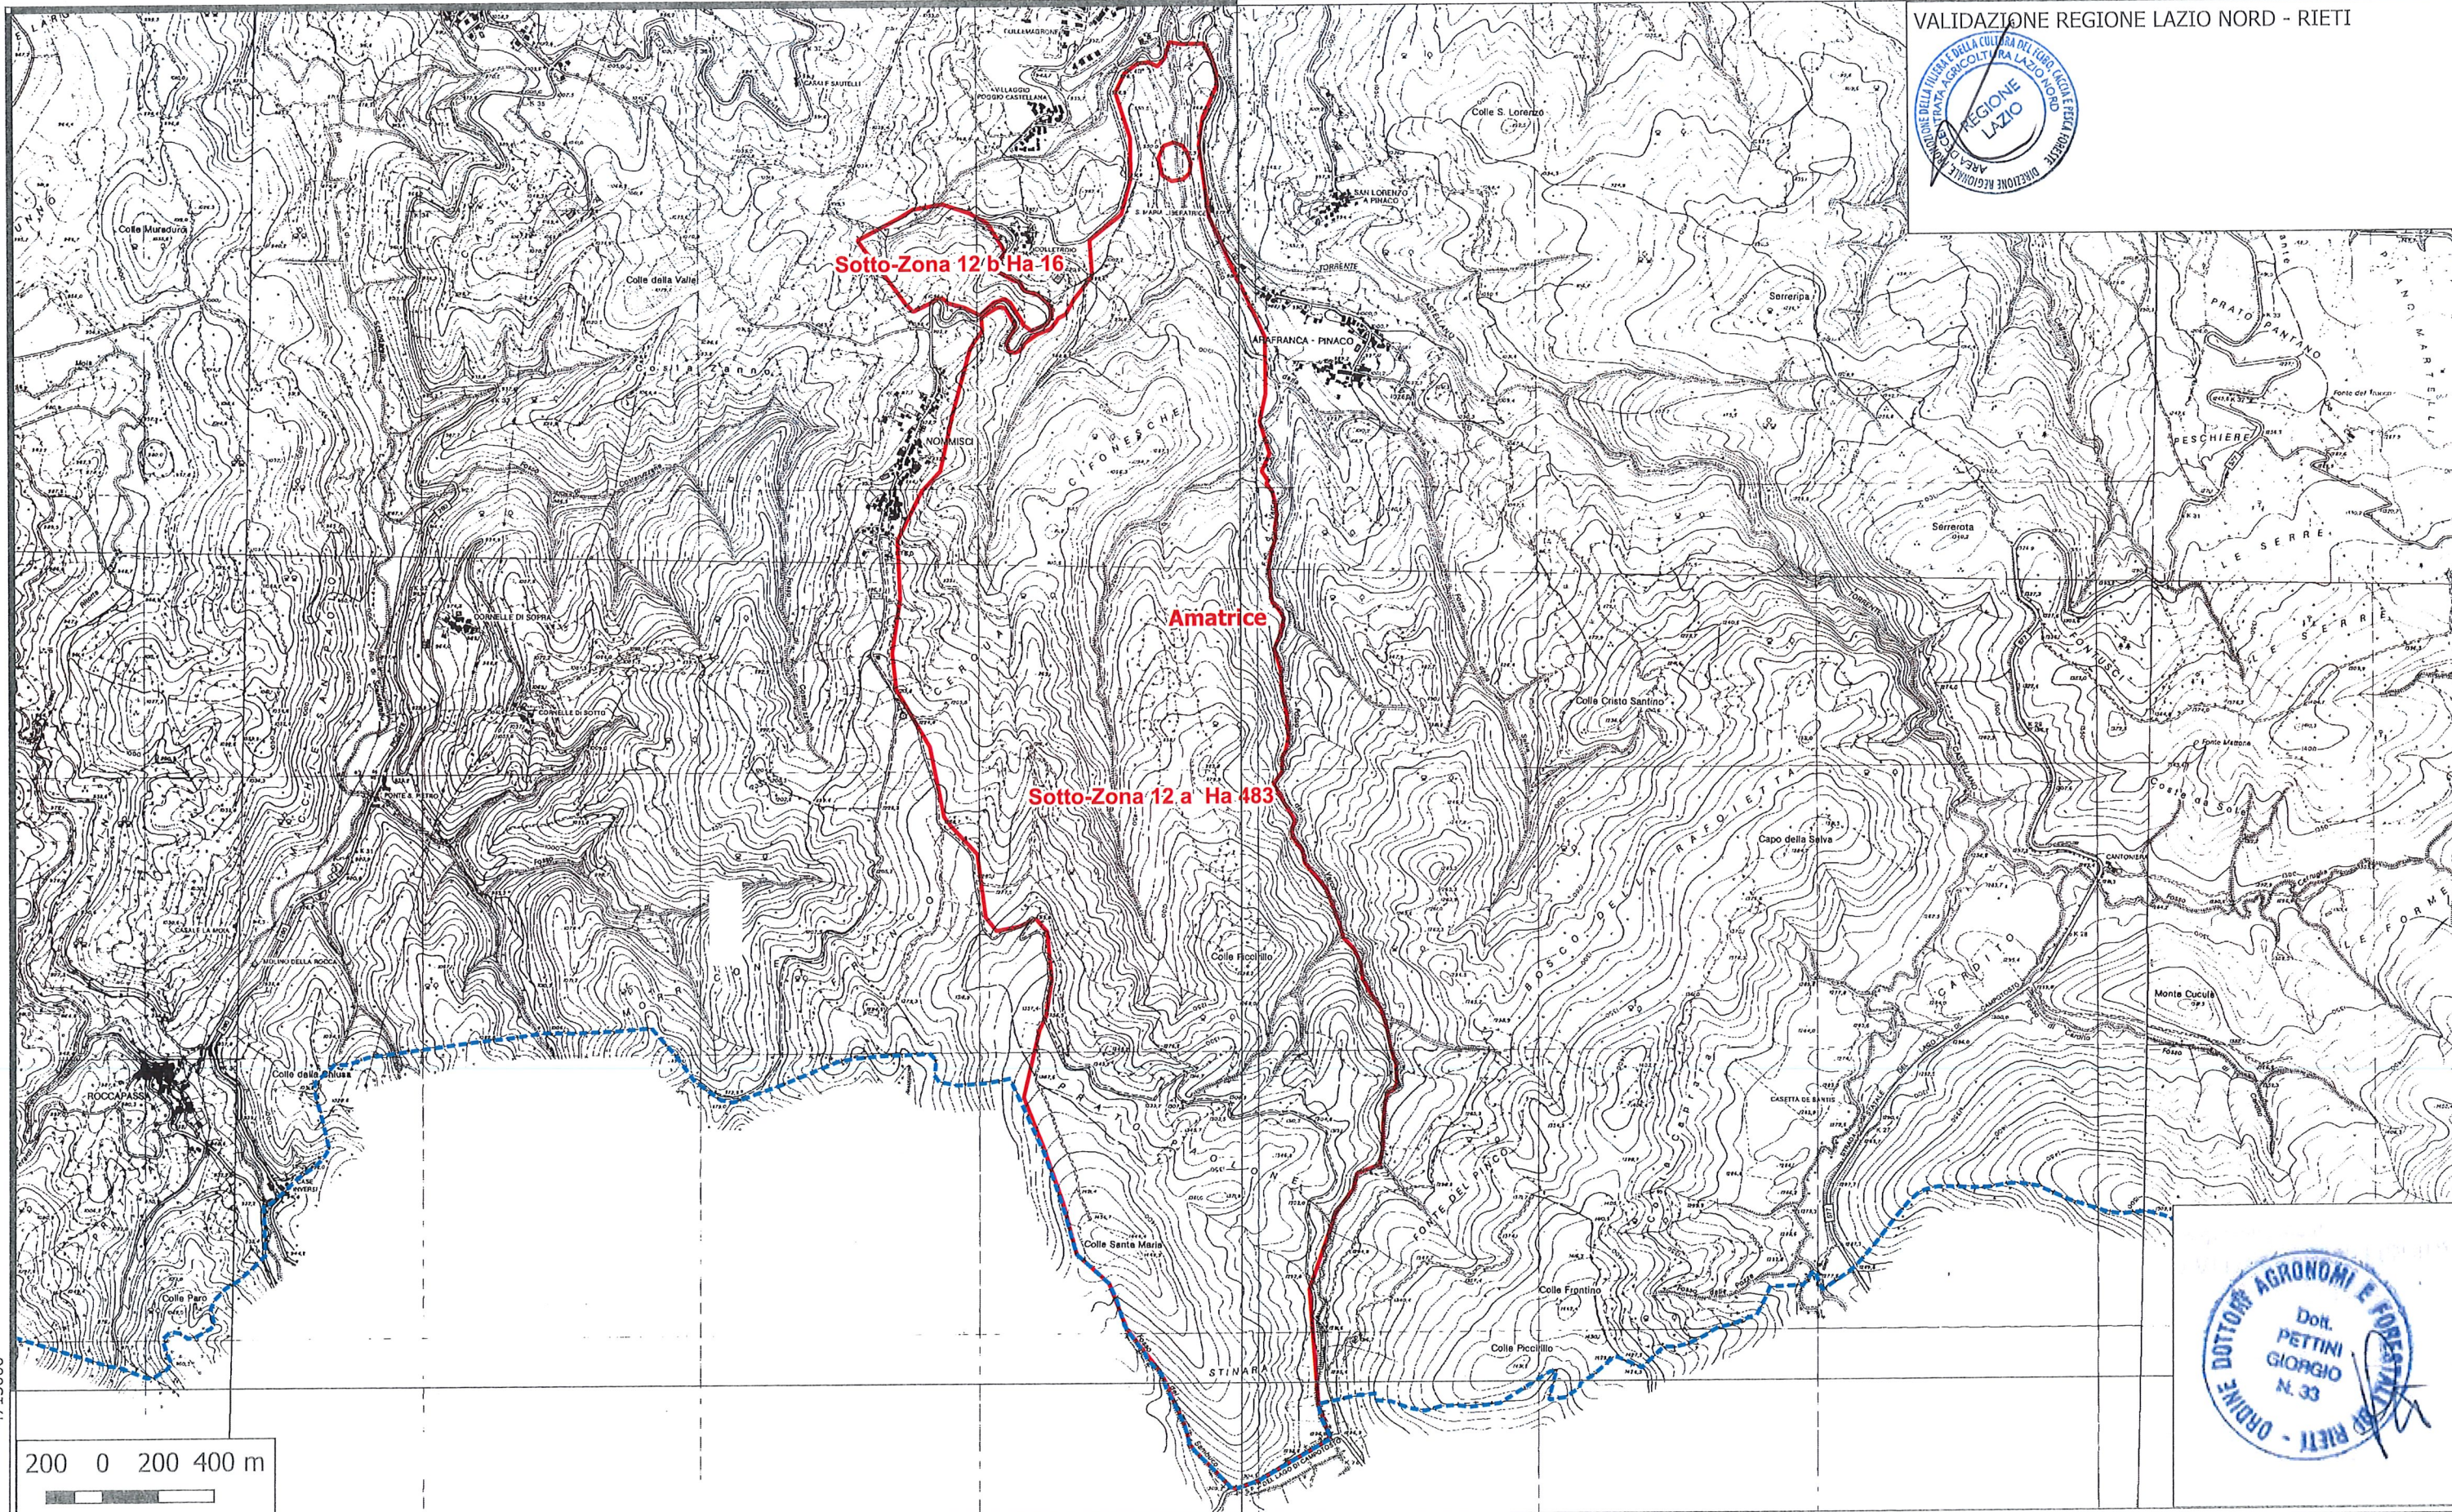

DISTRETTO 01

Comune: Amatrice Zona n° 12 totale Ha 499

Sotto-zona 12 a Ha 483; Sotto-Zona 12 b Ha 16;

360000

VALIDAZIONE REGIONE LAZIO NORD - RIETI

200 0 200 400 m

360000

4715000

4715000