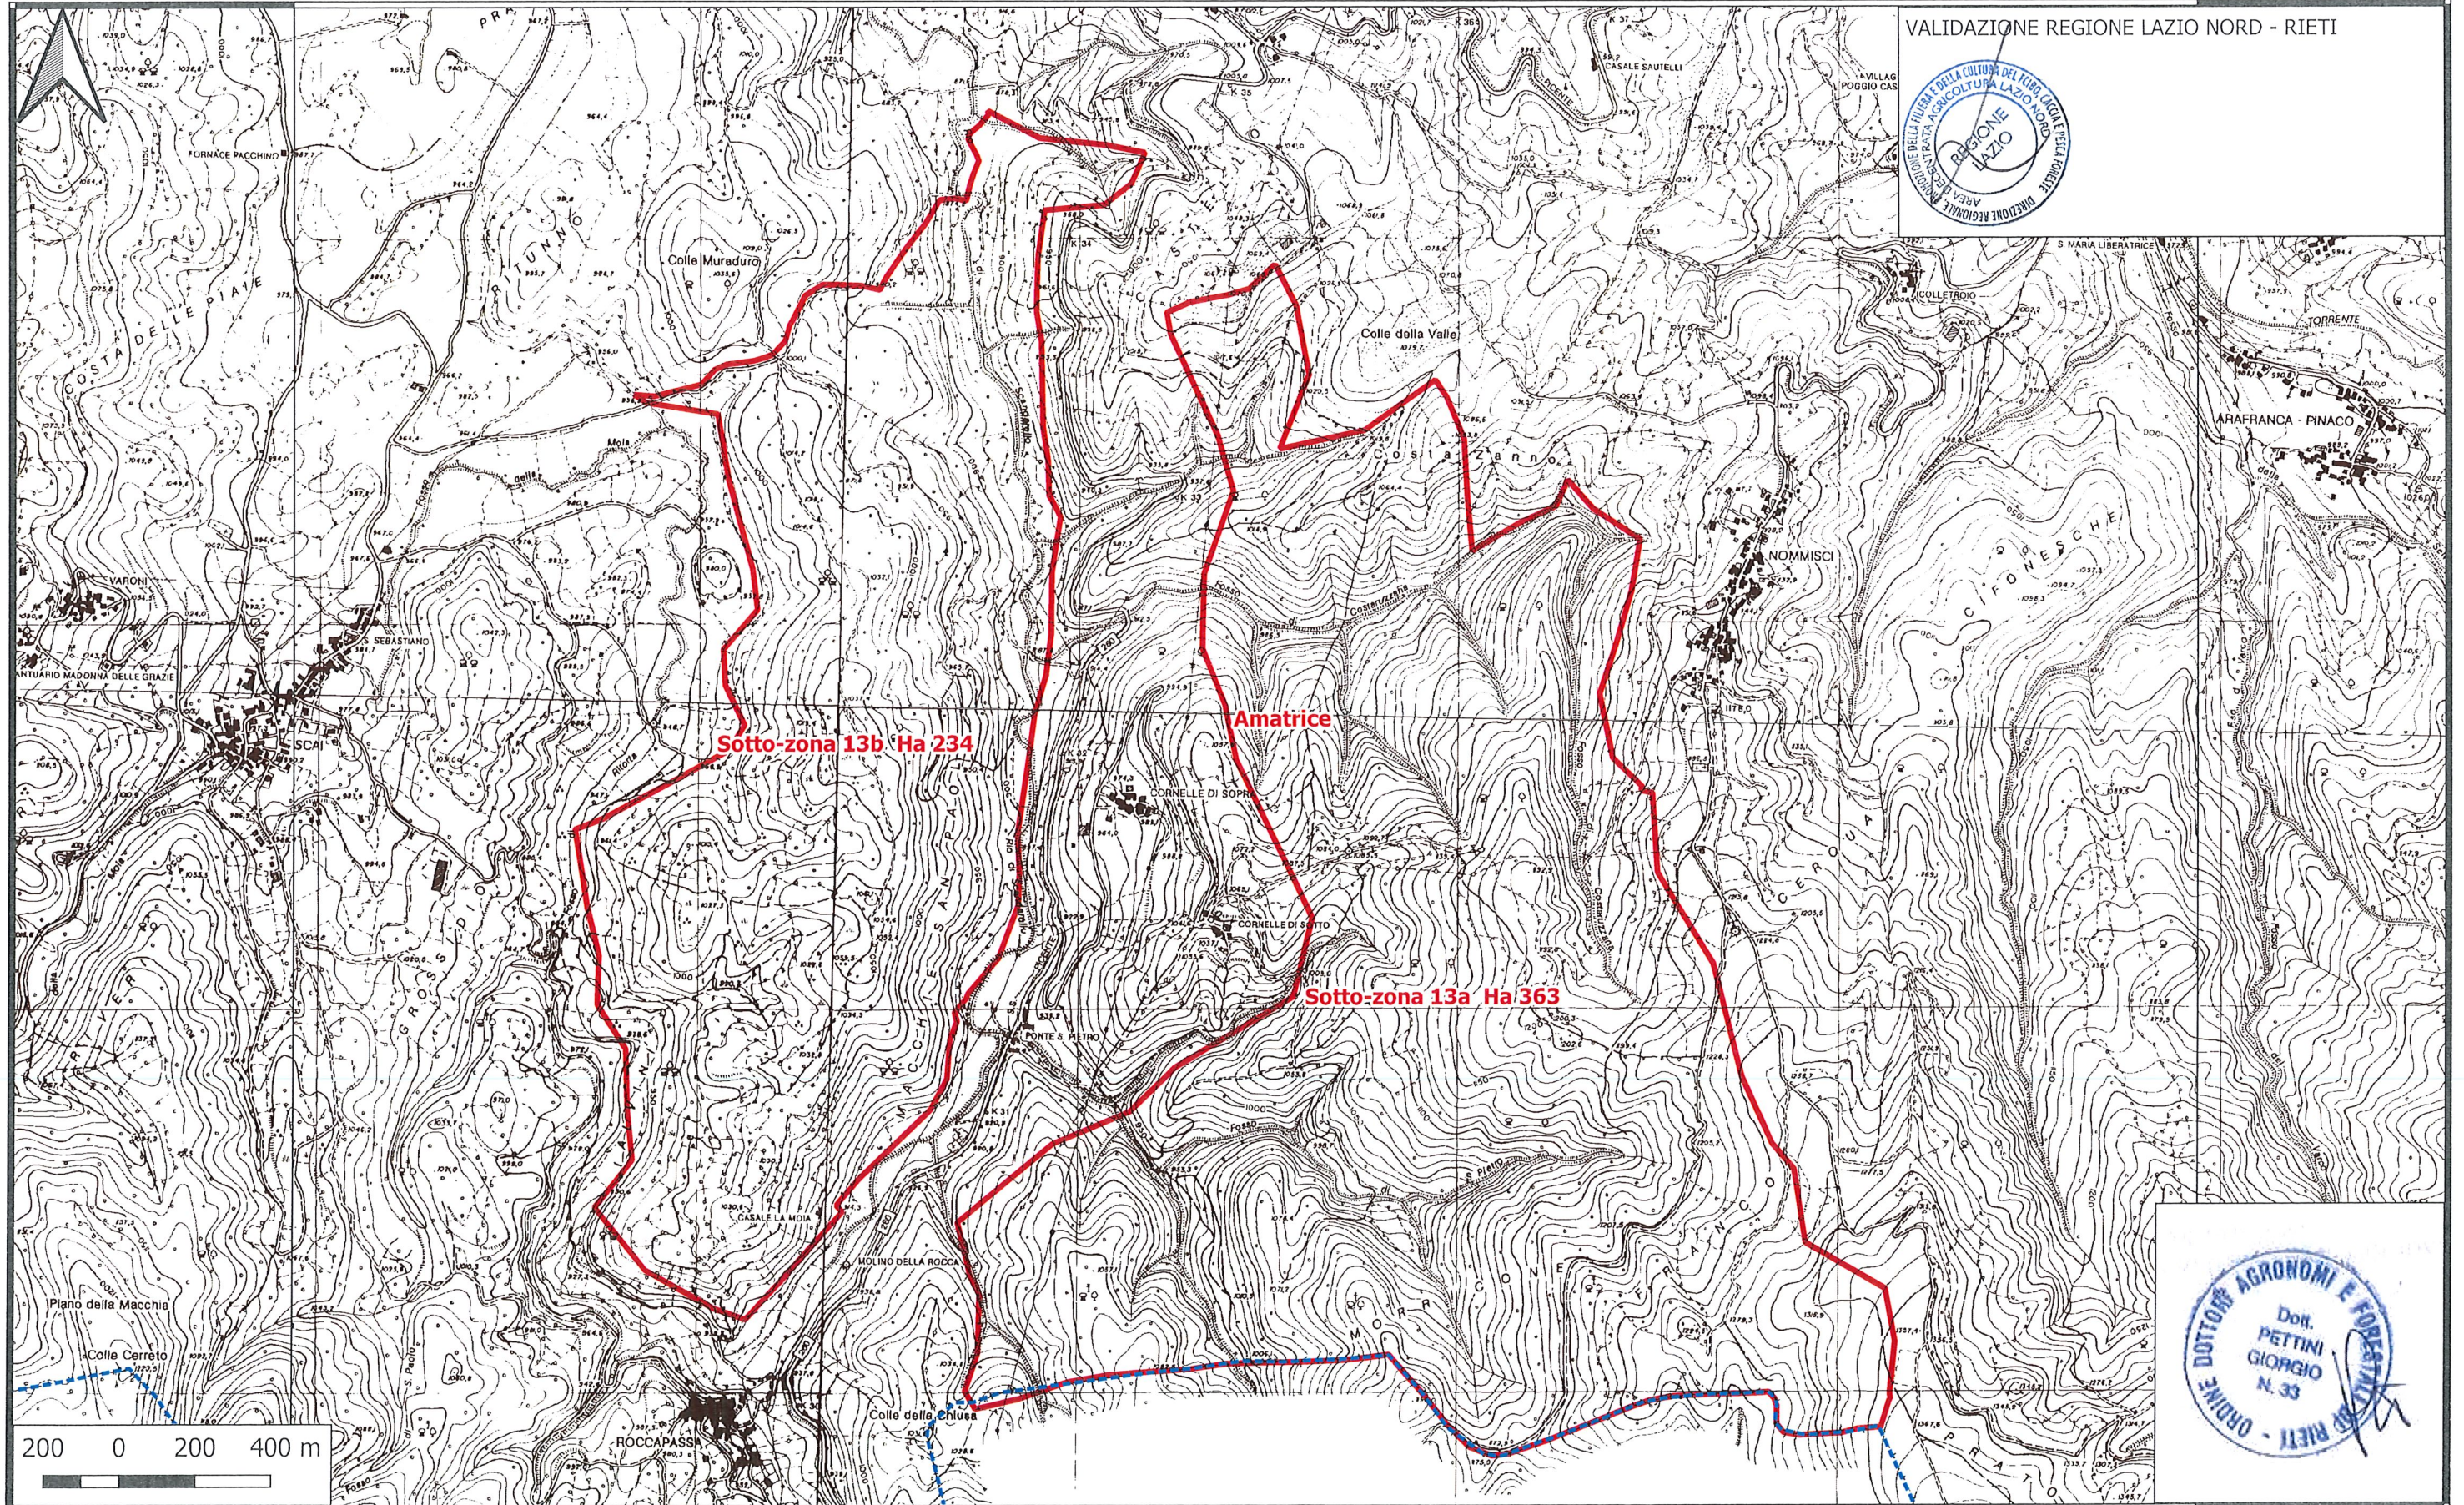

DISTRETTO 01

Comune: Amatrice Zona n° 13 totale Ha 597:

Sotto-zona 13a Ha 363 - Sotto-zona 13b Ha 234

355000

360000

355000

360000