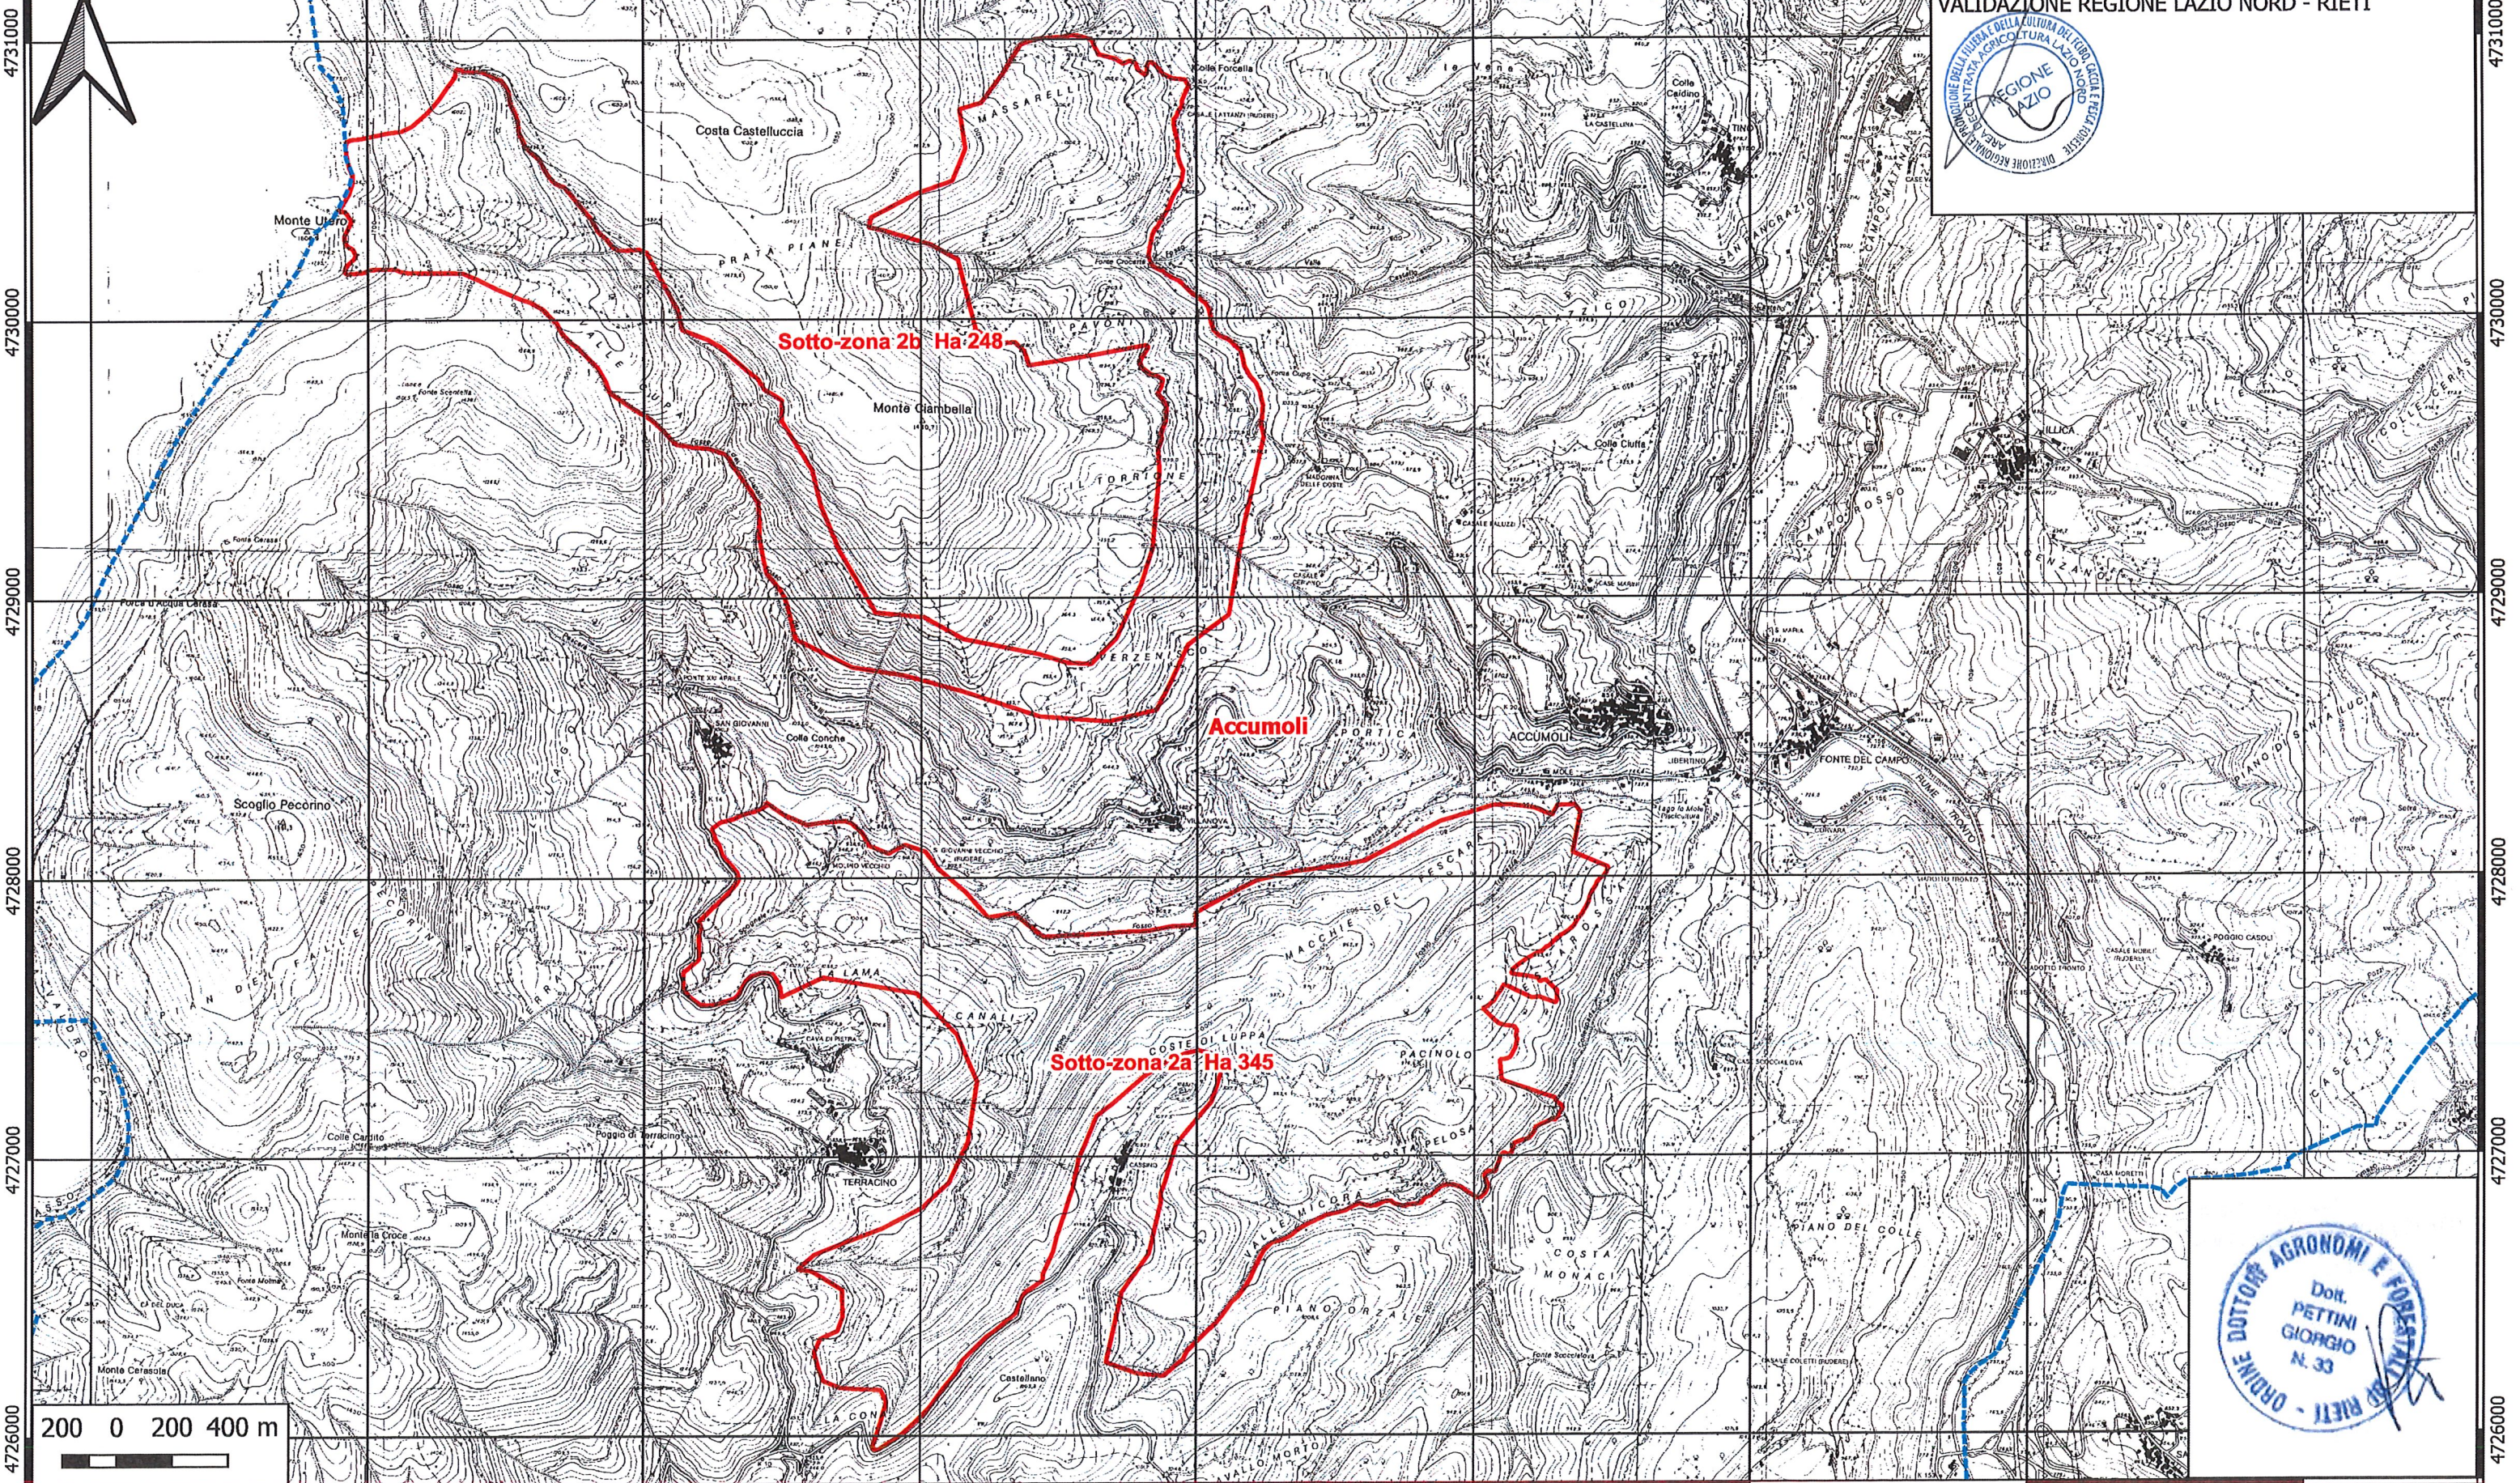

DISTRETTO 01

Comune: Accumoli Zona n° 02 totale Ha 593;

Sotto-zona 2a Ha 248 - Sotto-zona 2b Ha 345;

351000 352000 353000 354000 355000 356000 357000 358000 359000

VALIDAZIONE REGIONE LAZIO NORD - RIETI

351000 352000 353000 354000 355000 356000 357000 358000 359000