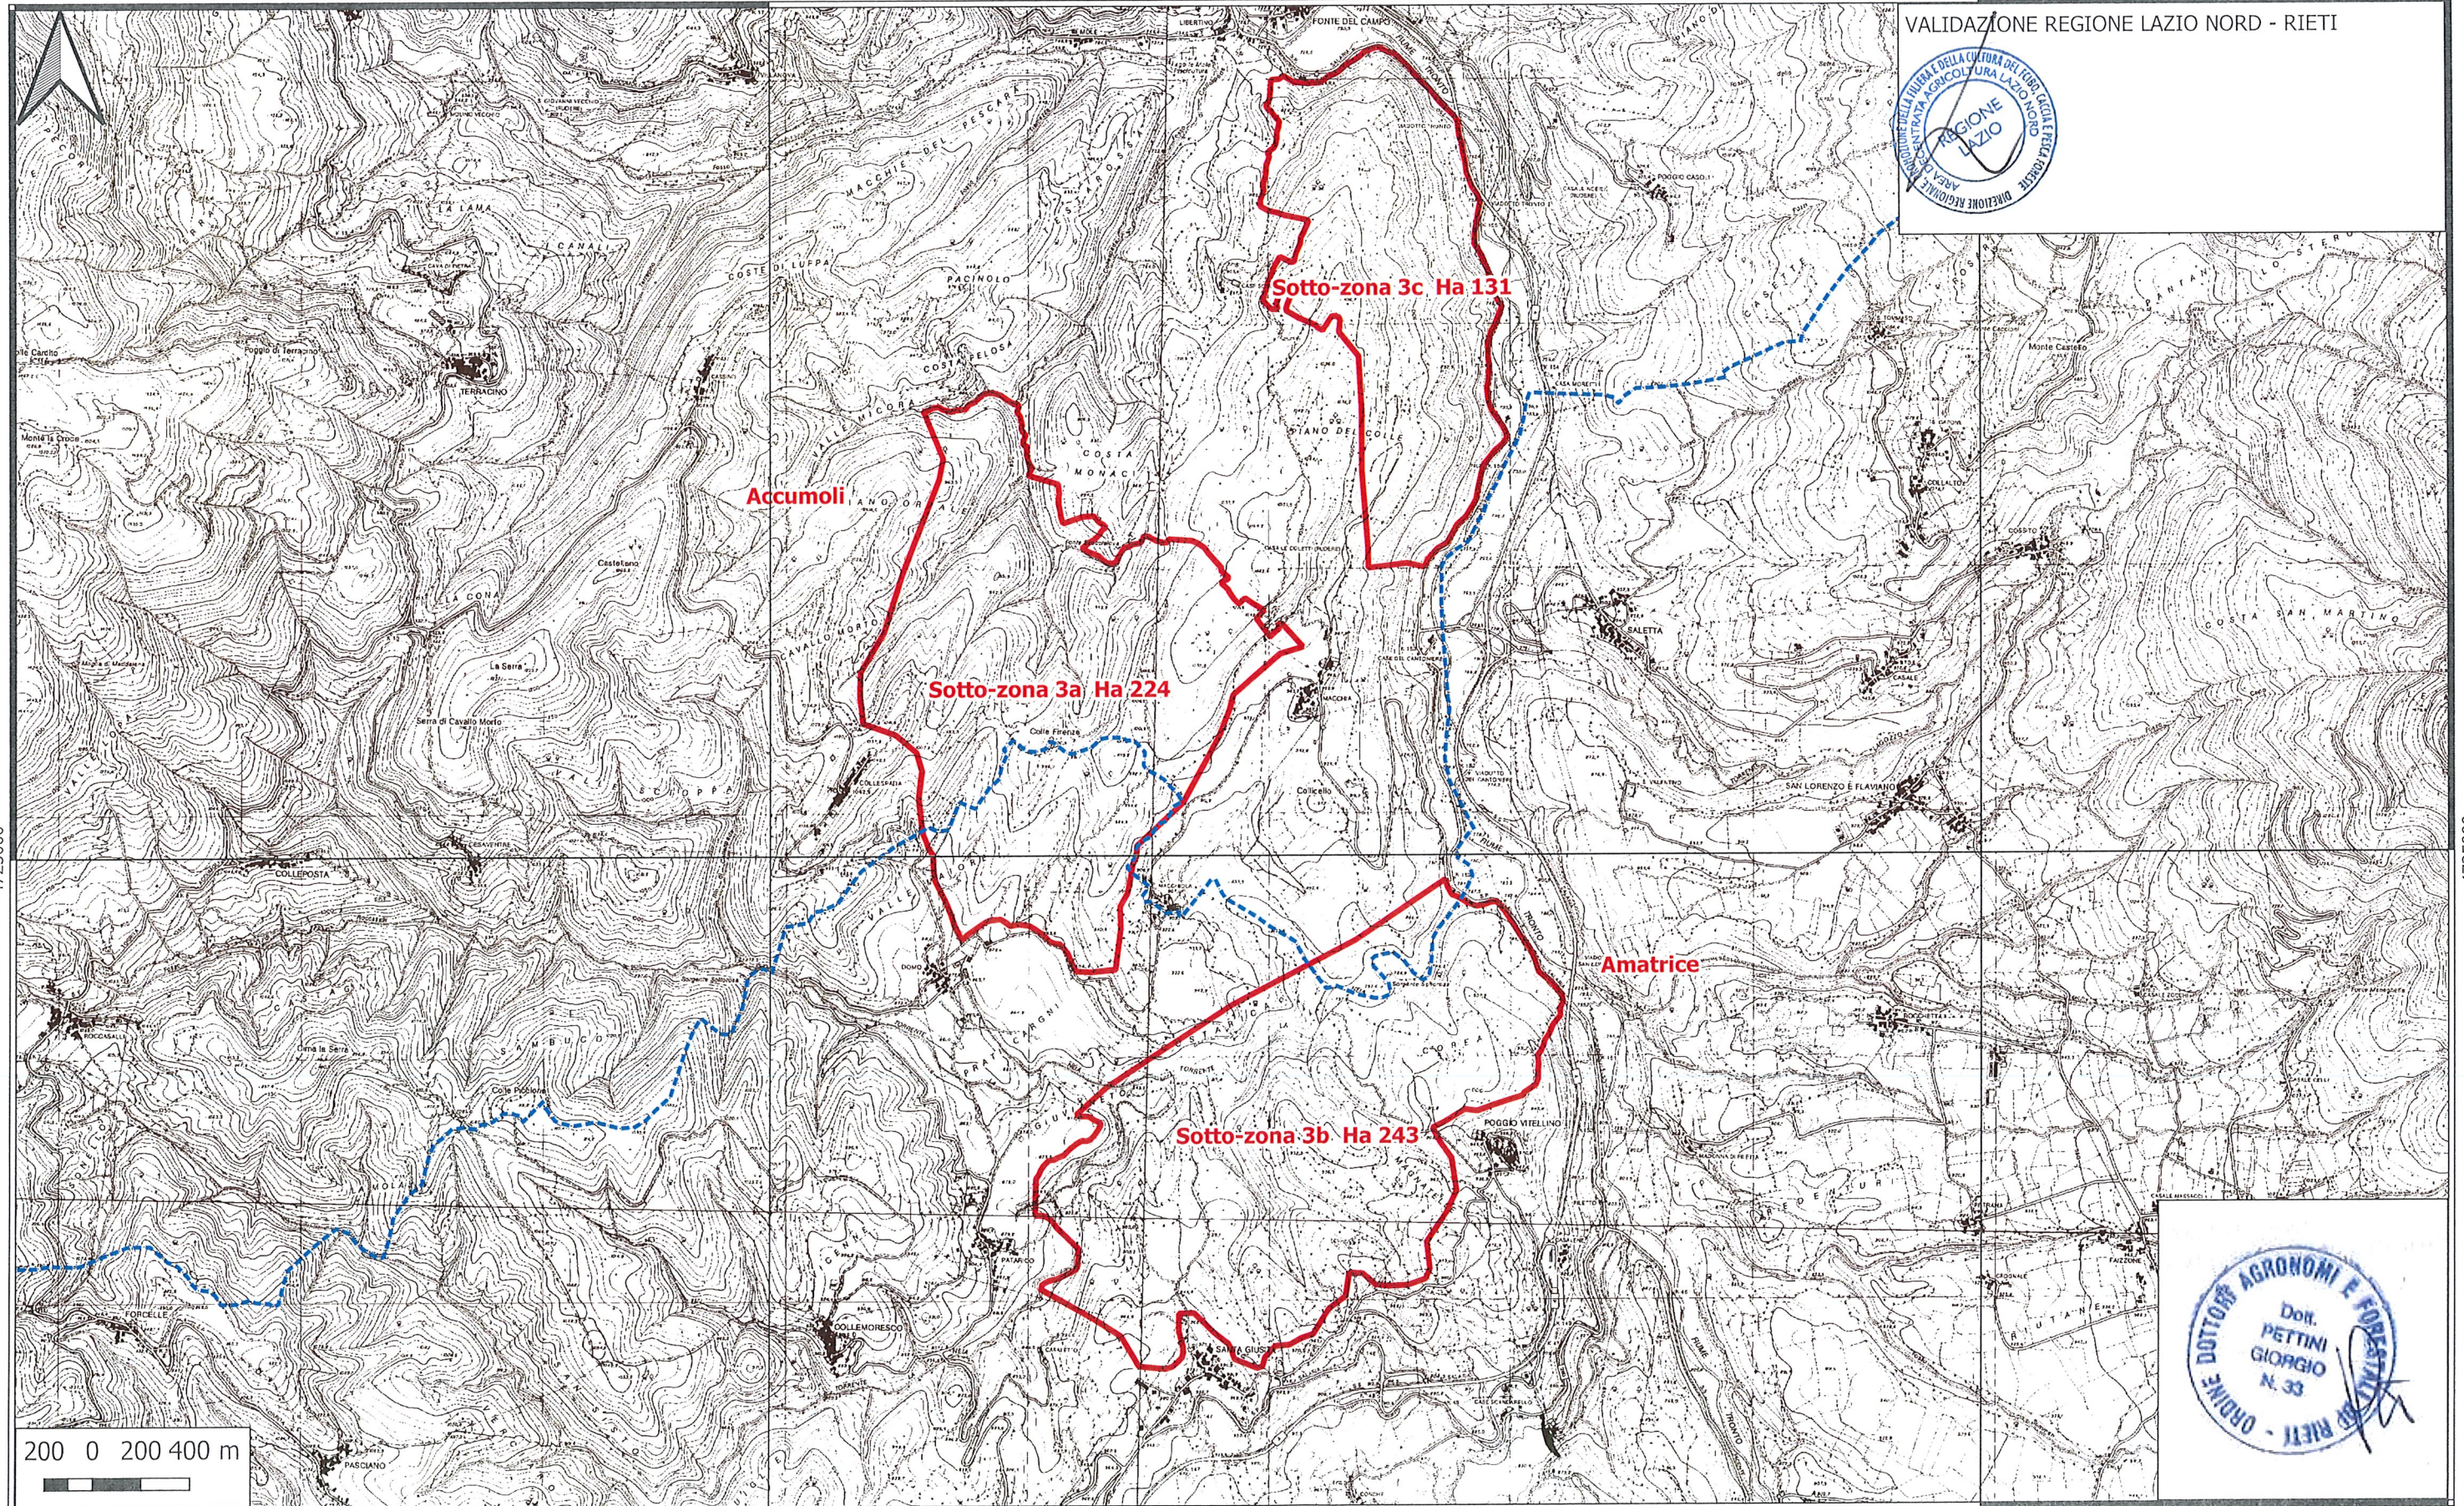

DISTRETTO 01

Comune: Accumoli-Amatrice Zona n° 03 totale Ha 598;

Sotto-zona 3a Ha 224 - Sotto-zona 3b Ha 243 - Sotto-zona 3c Ha 131;

355000

360000

VALIDAZIONE REGIONE LAZIO NORD - RIETI

Accumoli

Sotto-zona 3c Ha 131

Sotto-zona 3a Ha 224

Amatrice

Sotto-zona 3b Ha 243

200 0 200 400 m

355000

360000