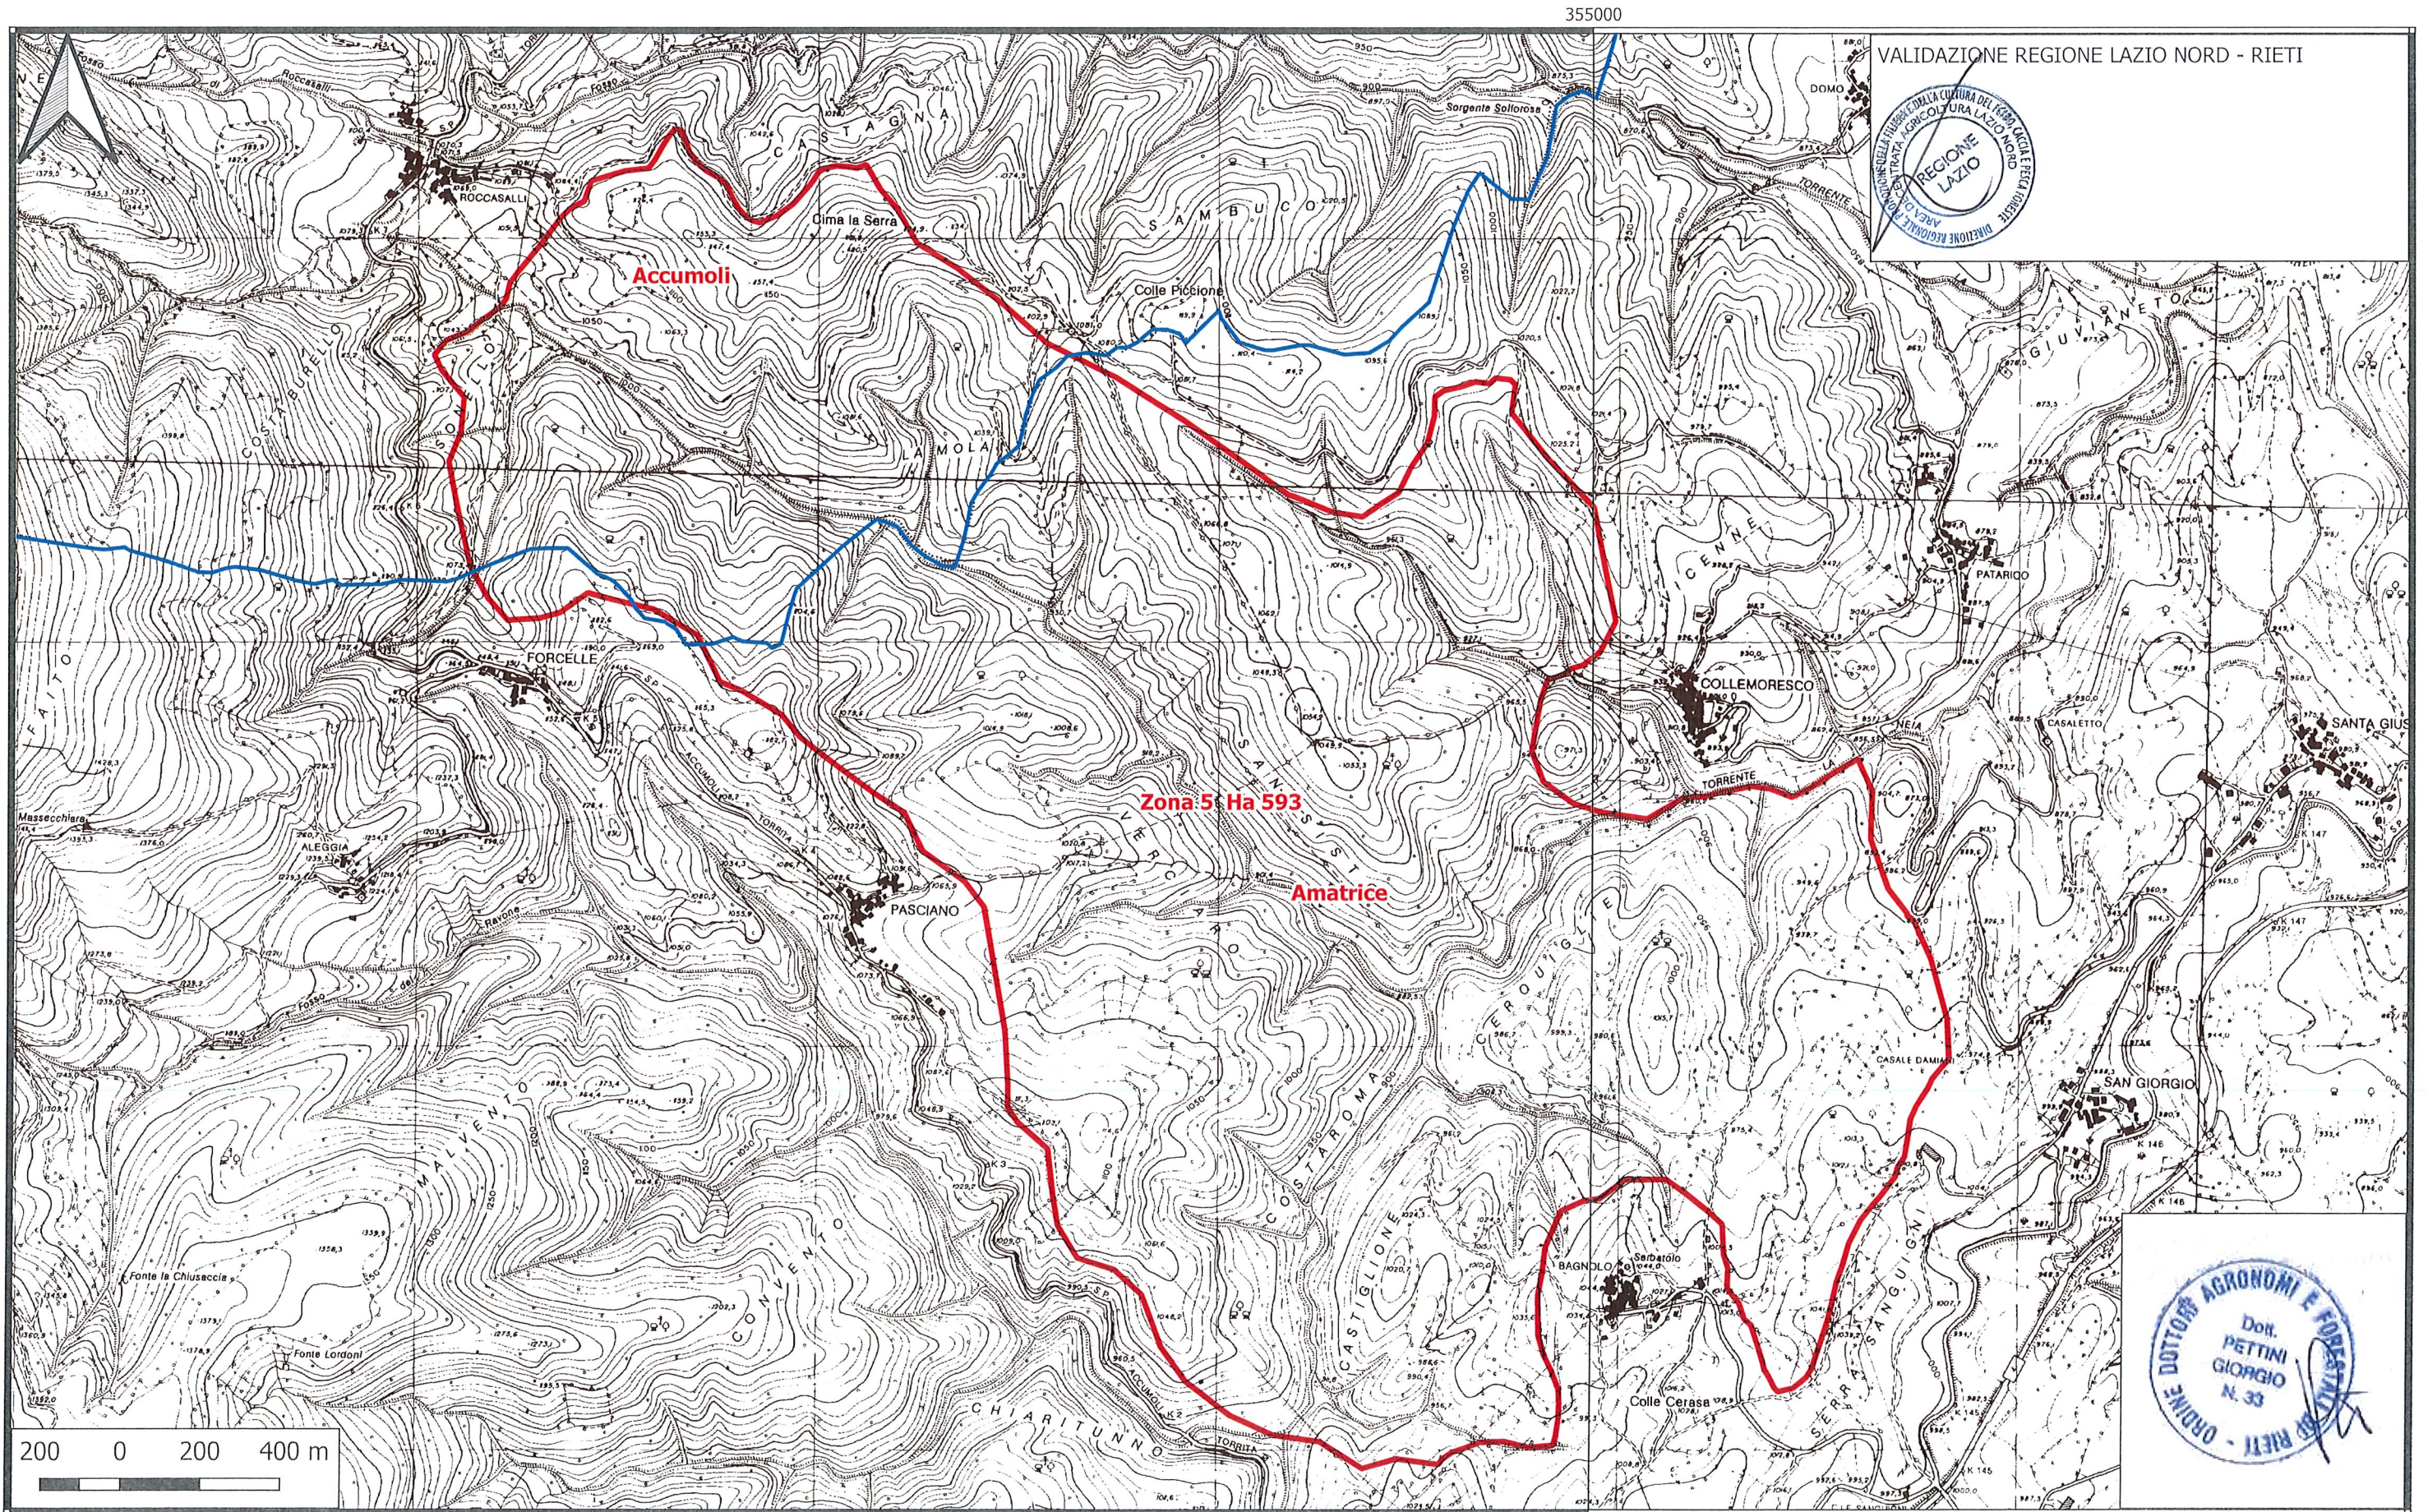

DISTRETTO 01

Comune: Accumoli-Amatrice Zona n° 05 totale Ha 593:

VALIDAZIONE REGIONE LAZIO NORD - RIETI

355000