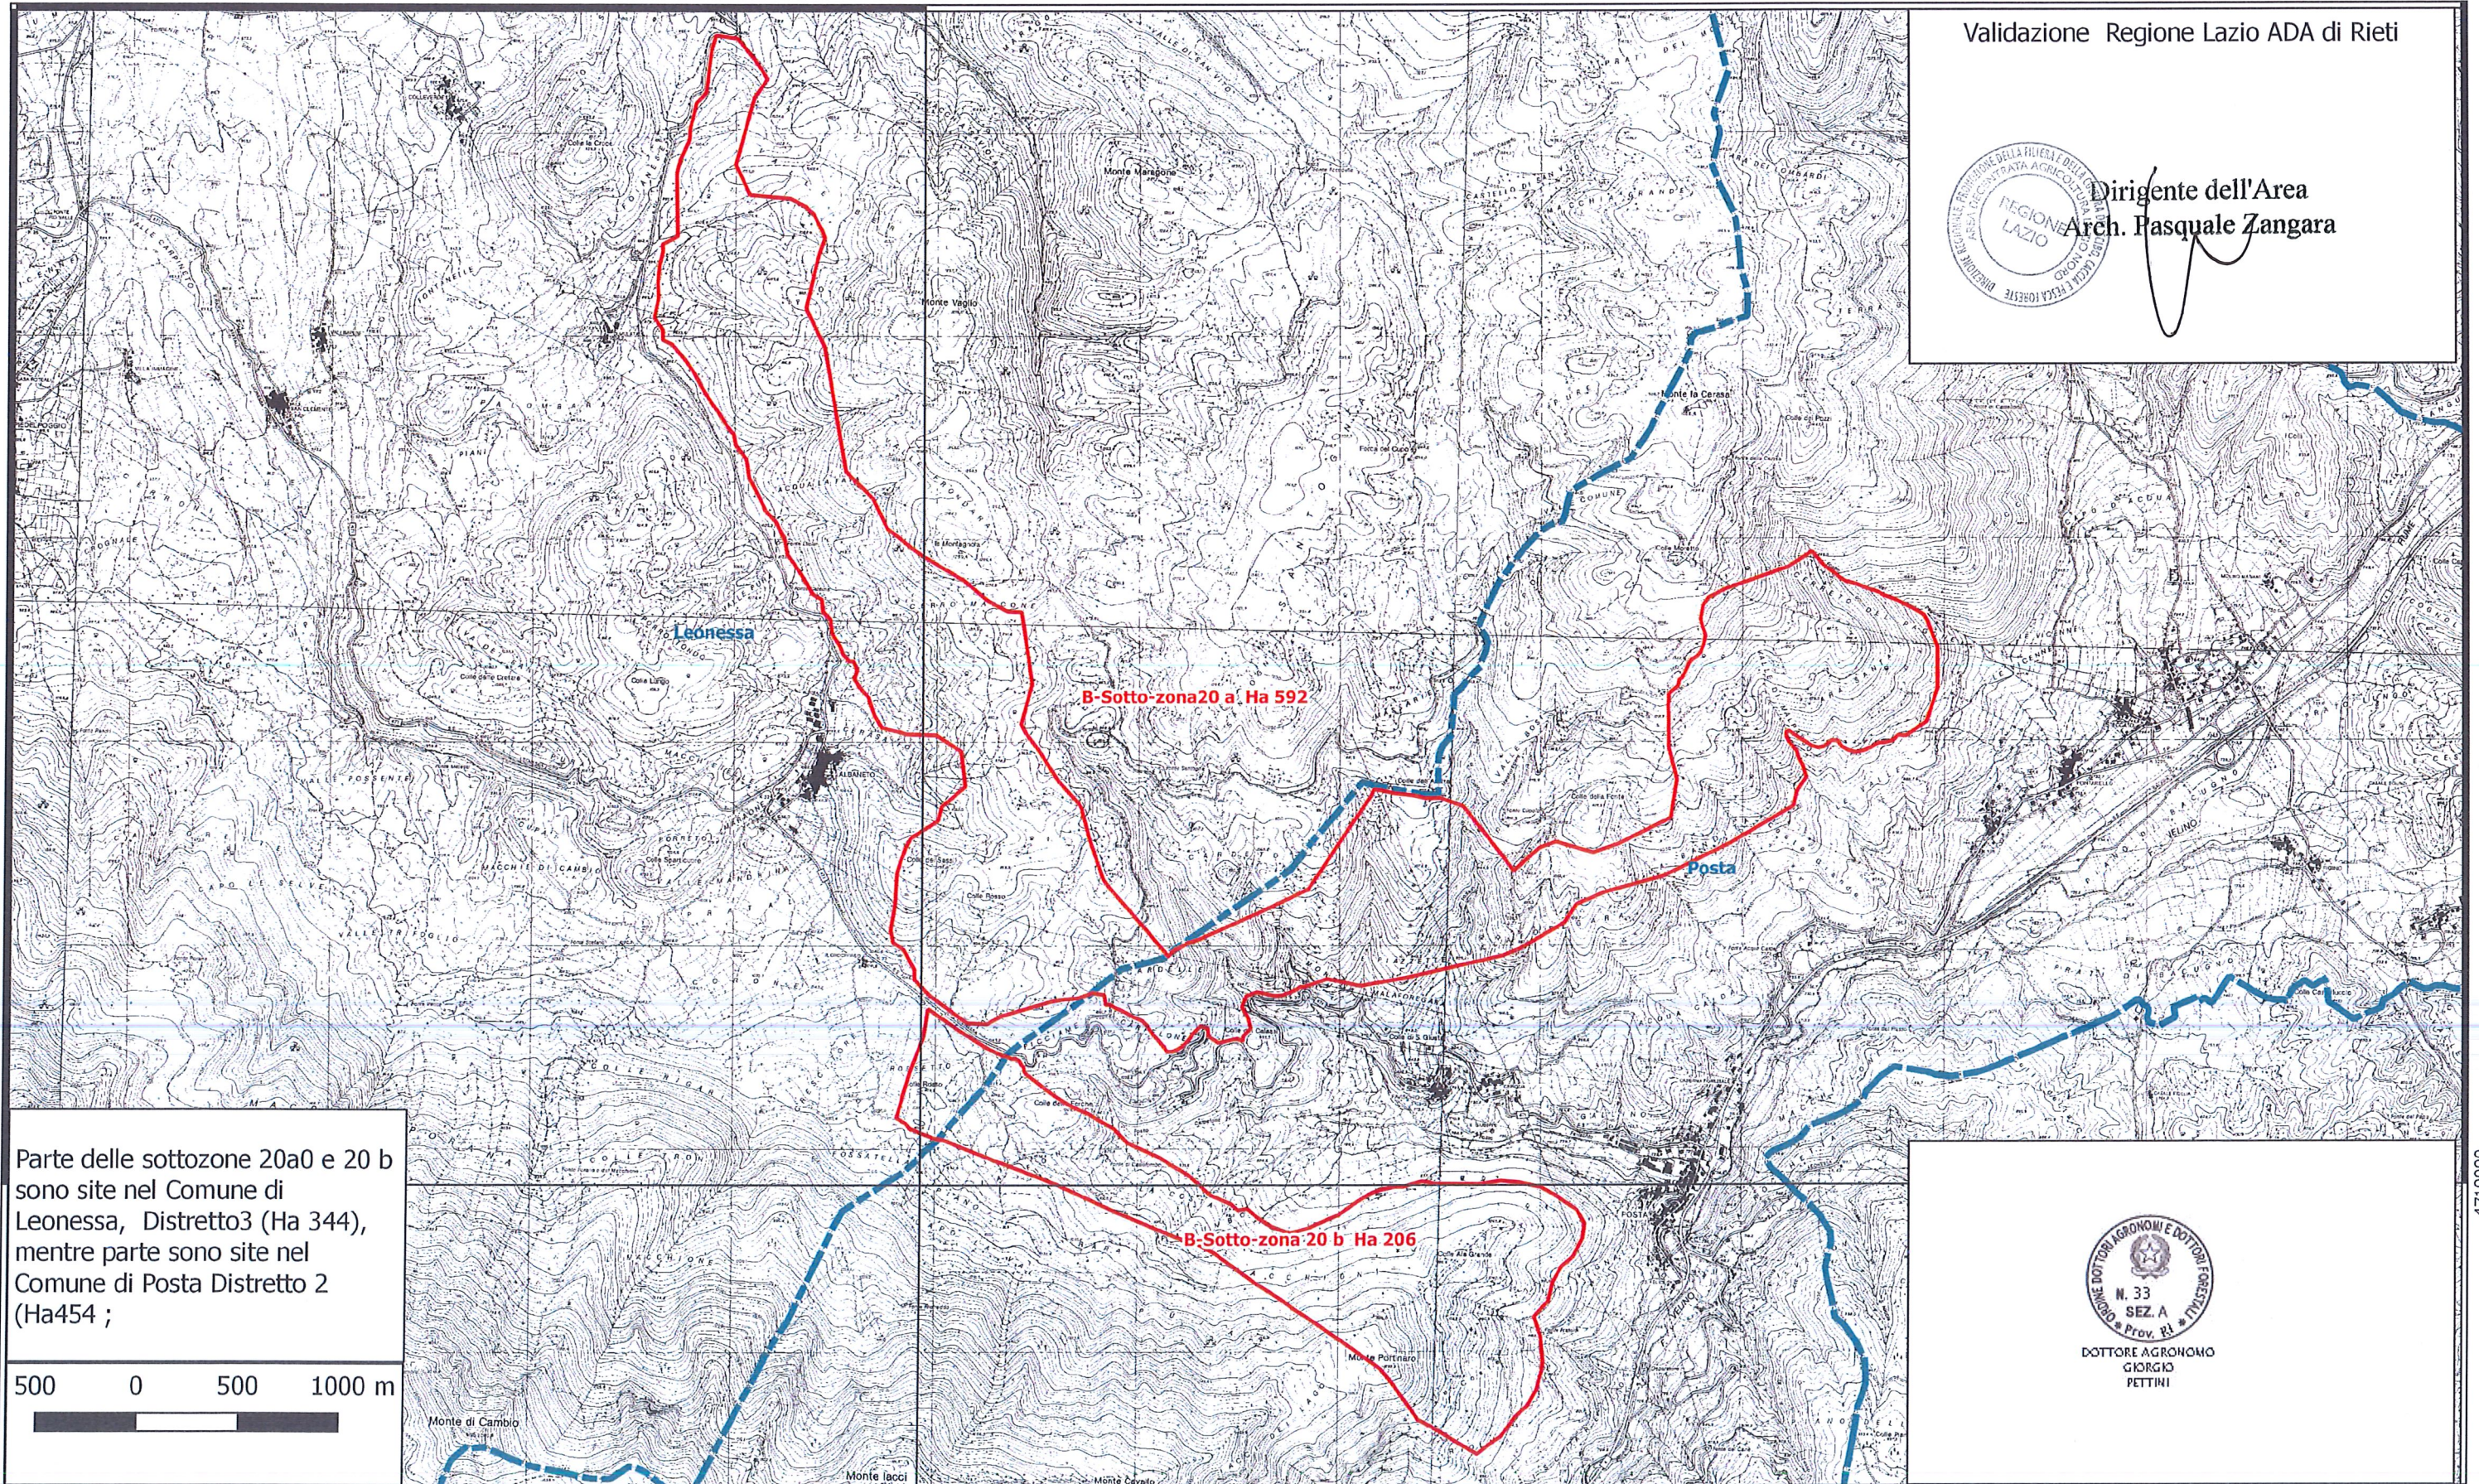

DISTRETTO 02

Comuni :Posta-Leonessa Zona n° 20 Totale Ha 798 ;

Sotto.zona n° 20a Ha 592;Sotto.zona n° 20b Ha 206;

340000

Validazione Regione Lazio ADA di Rieti

Dirigente dell'Area  
Arch. Pasquale Zangara

4710000  
Parte delle sottozone 20a0 e 20 b  
sono site nel Comune di  
Leonessa, Distretto3 (Ha 344),  
mentre parte sono site nel  
Comune di Posta Distretto 2  
(Ha454 ;