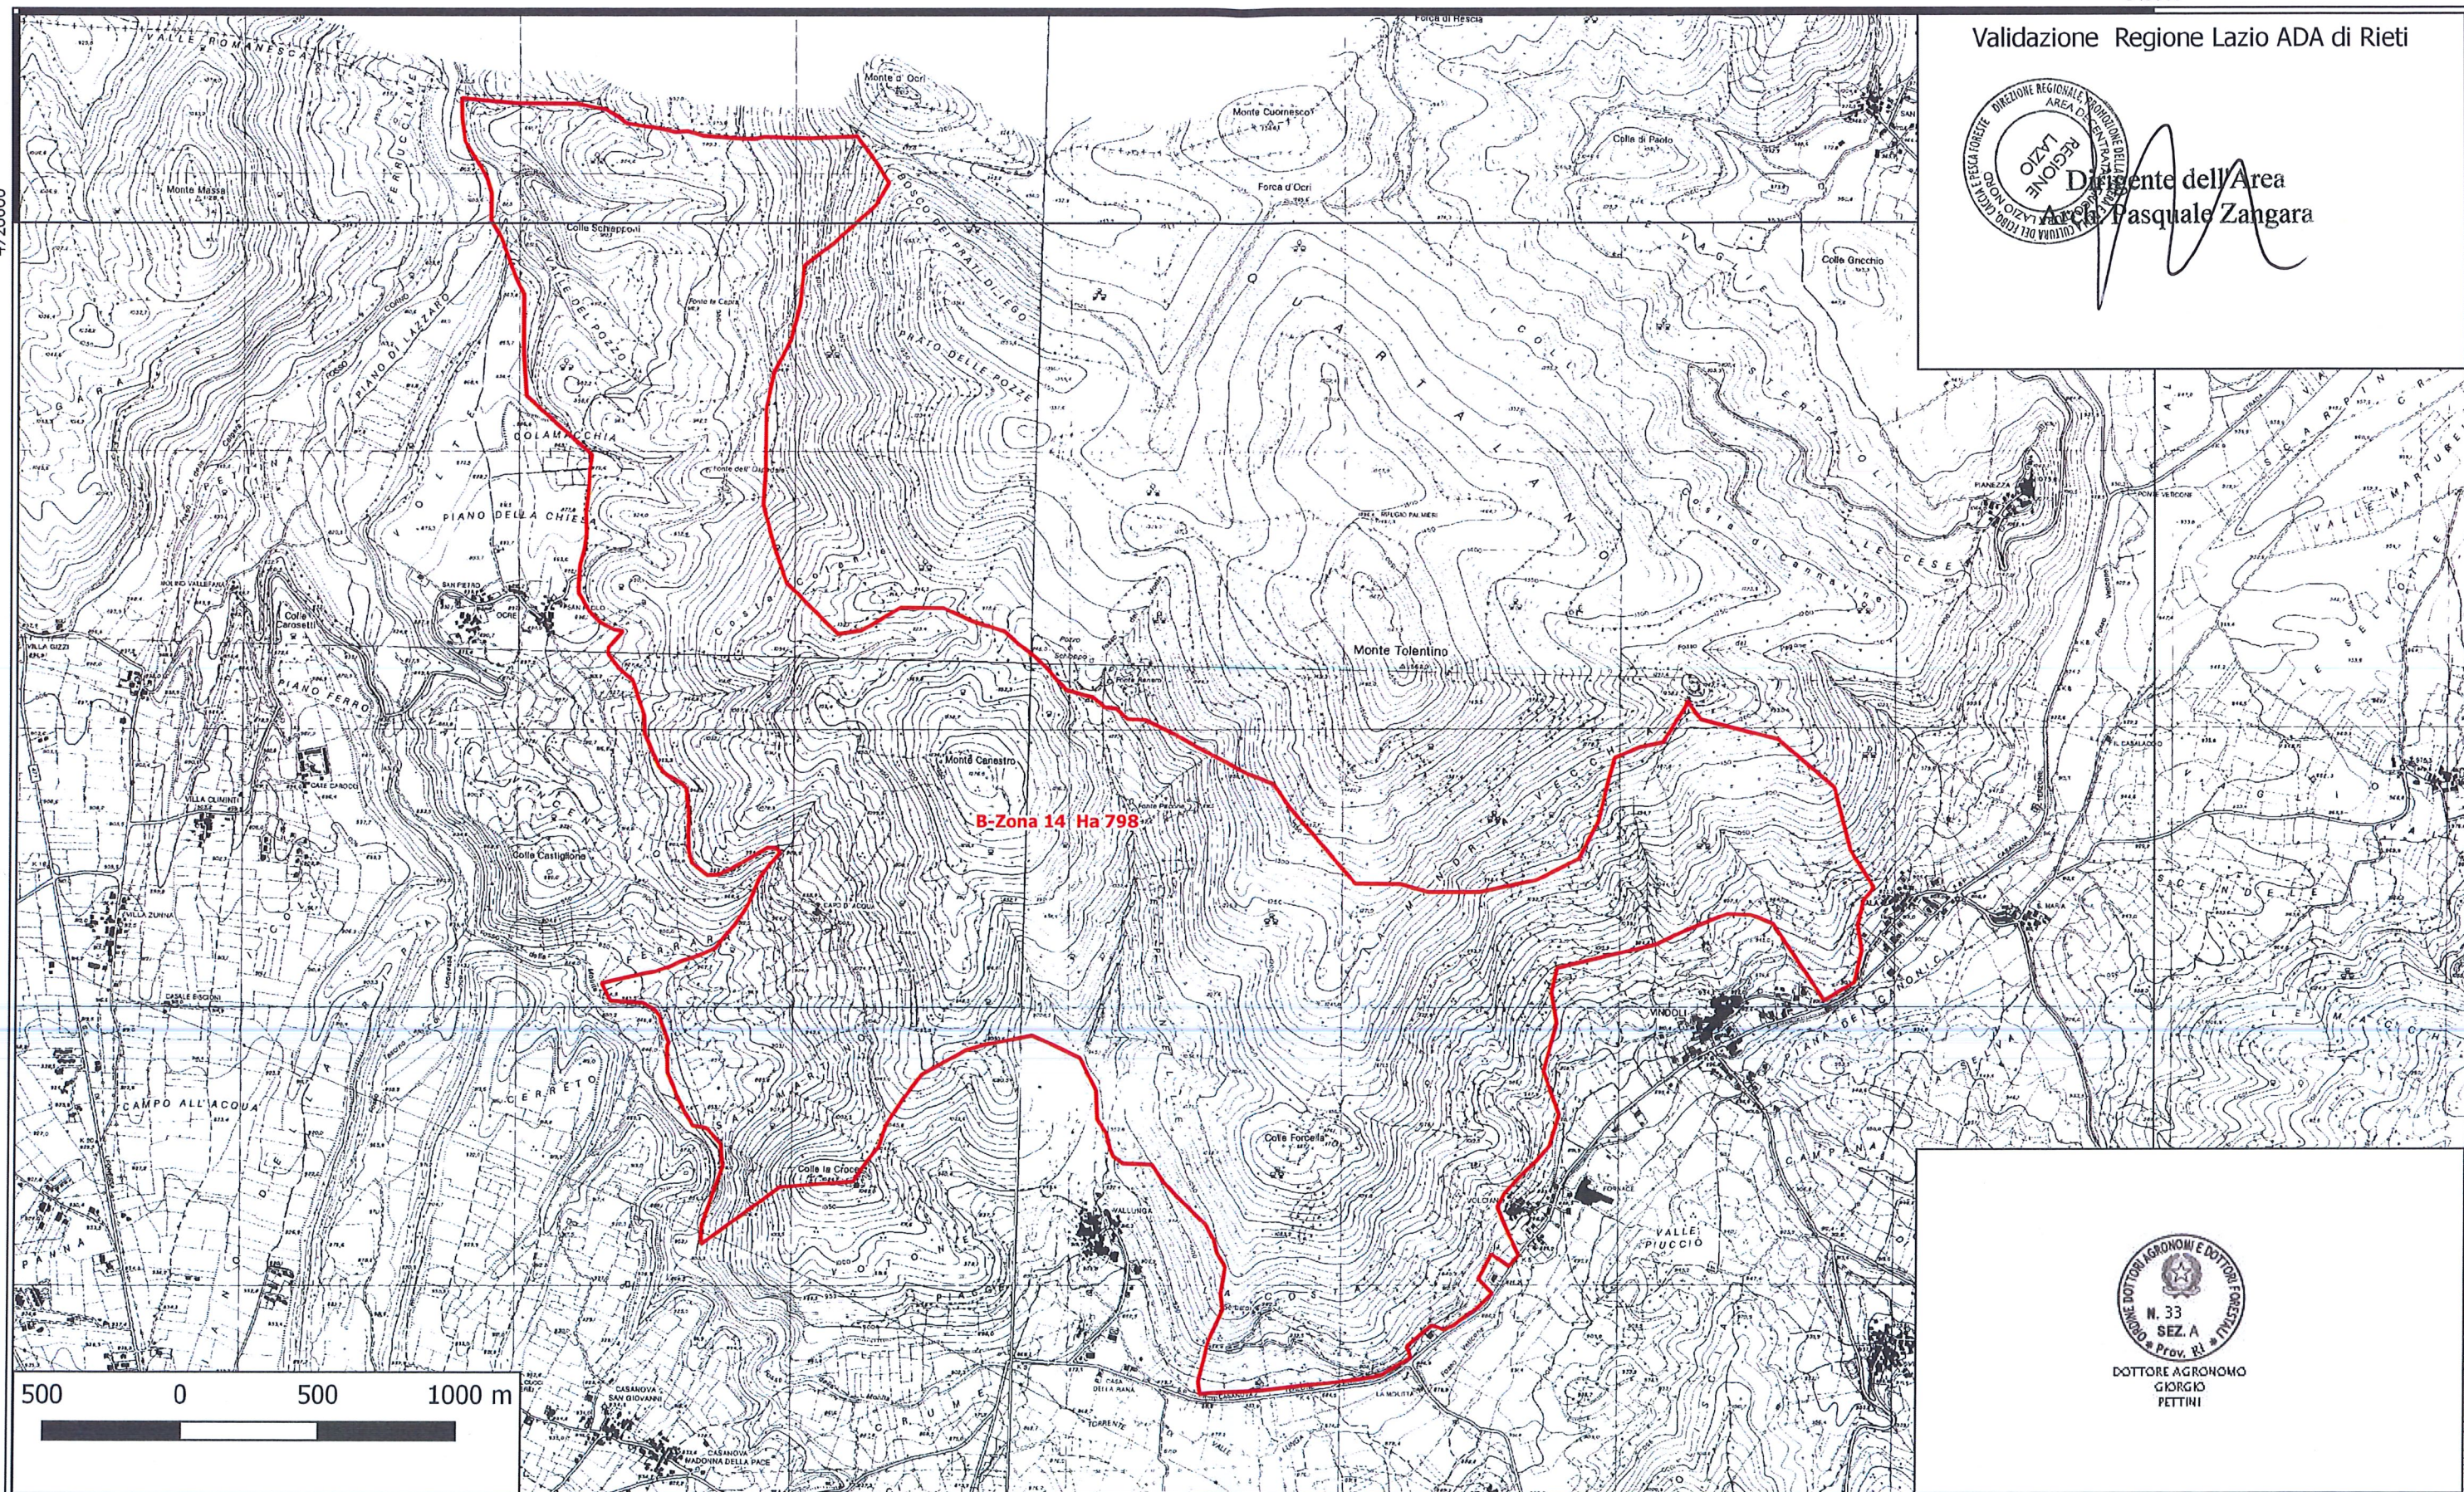

DISTRETTO 03

Comune: Leonessa Zona n° 14 Totale Ha 798;

340000

Validazione Regione Lazio ADA di Rieti

Dirigente dell'Area
Pasquale Zangara

4720000

4720000

B-Zona 14 Ha 798

500 0 500 1000 m

DOTTORE AGRONOMO
GIORGIO
FETTIHI

340000