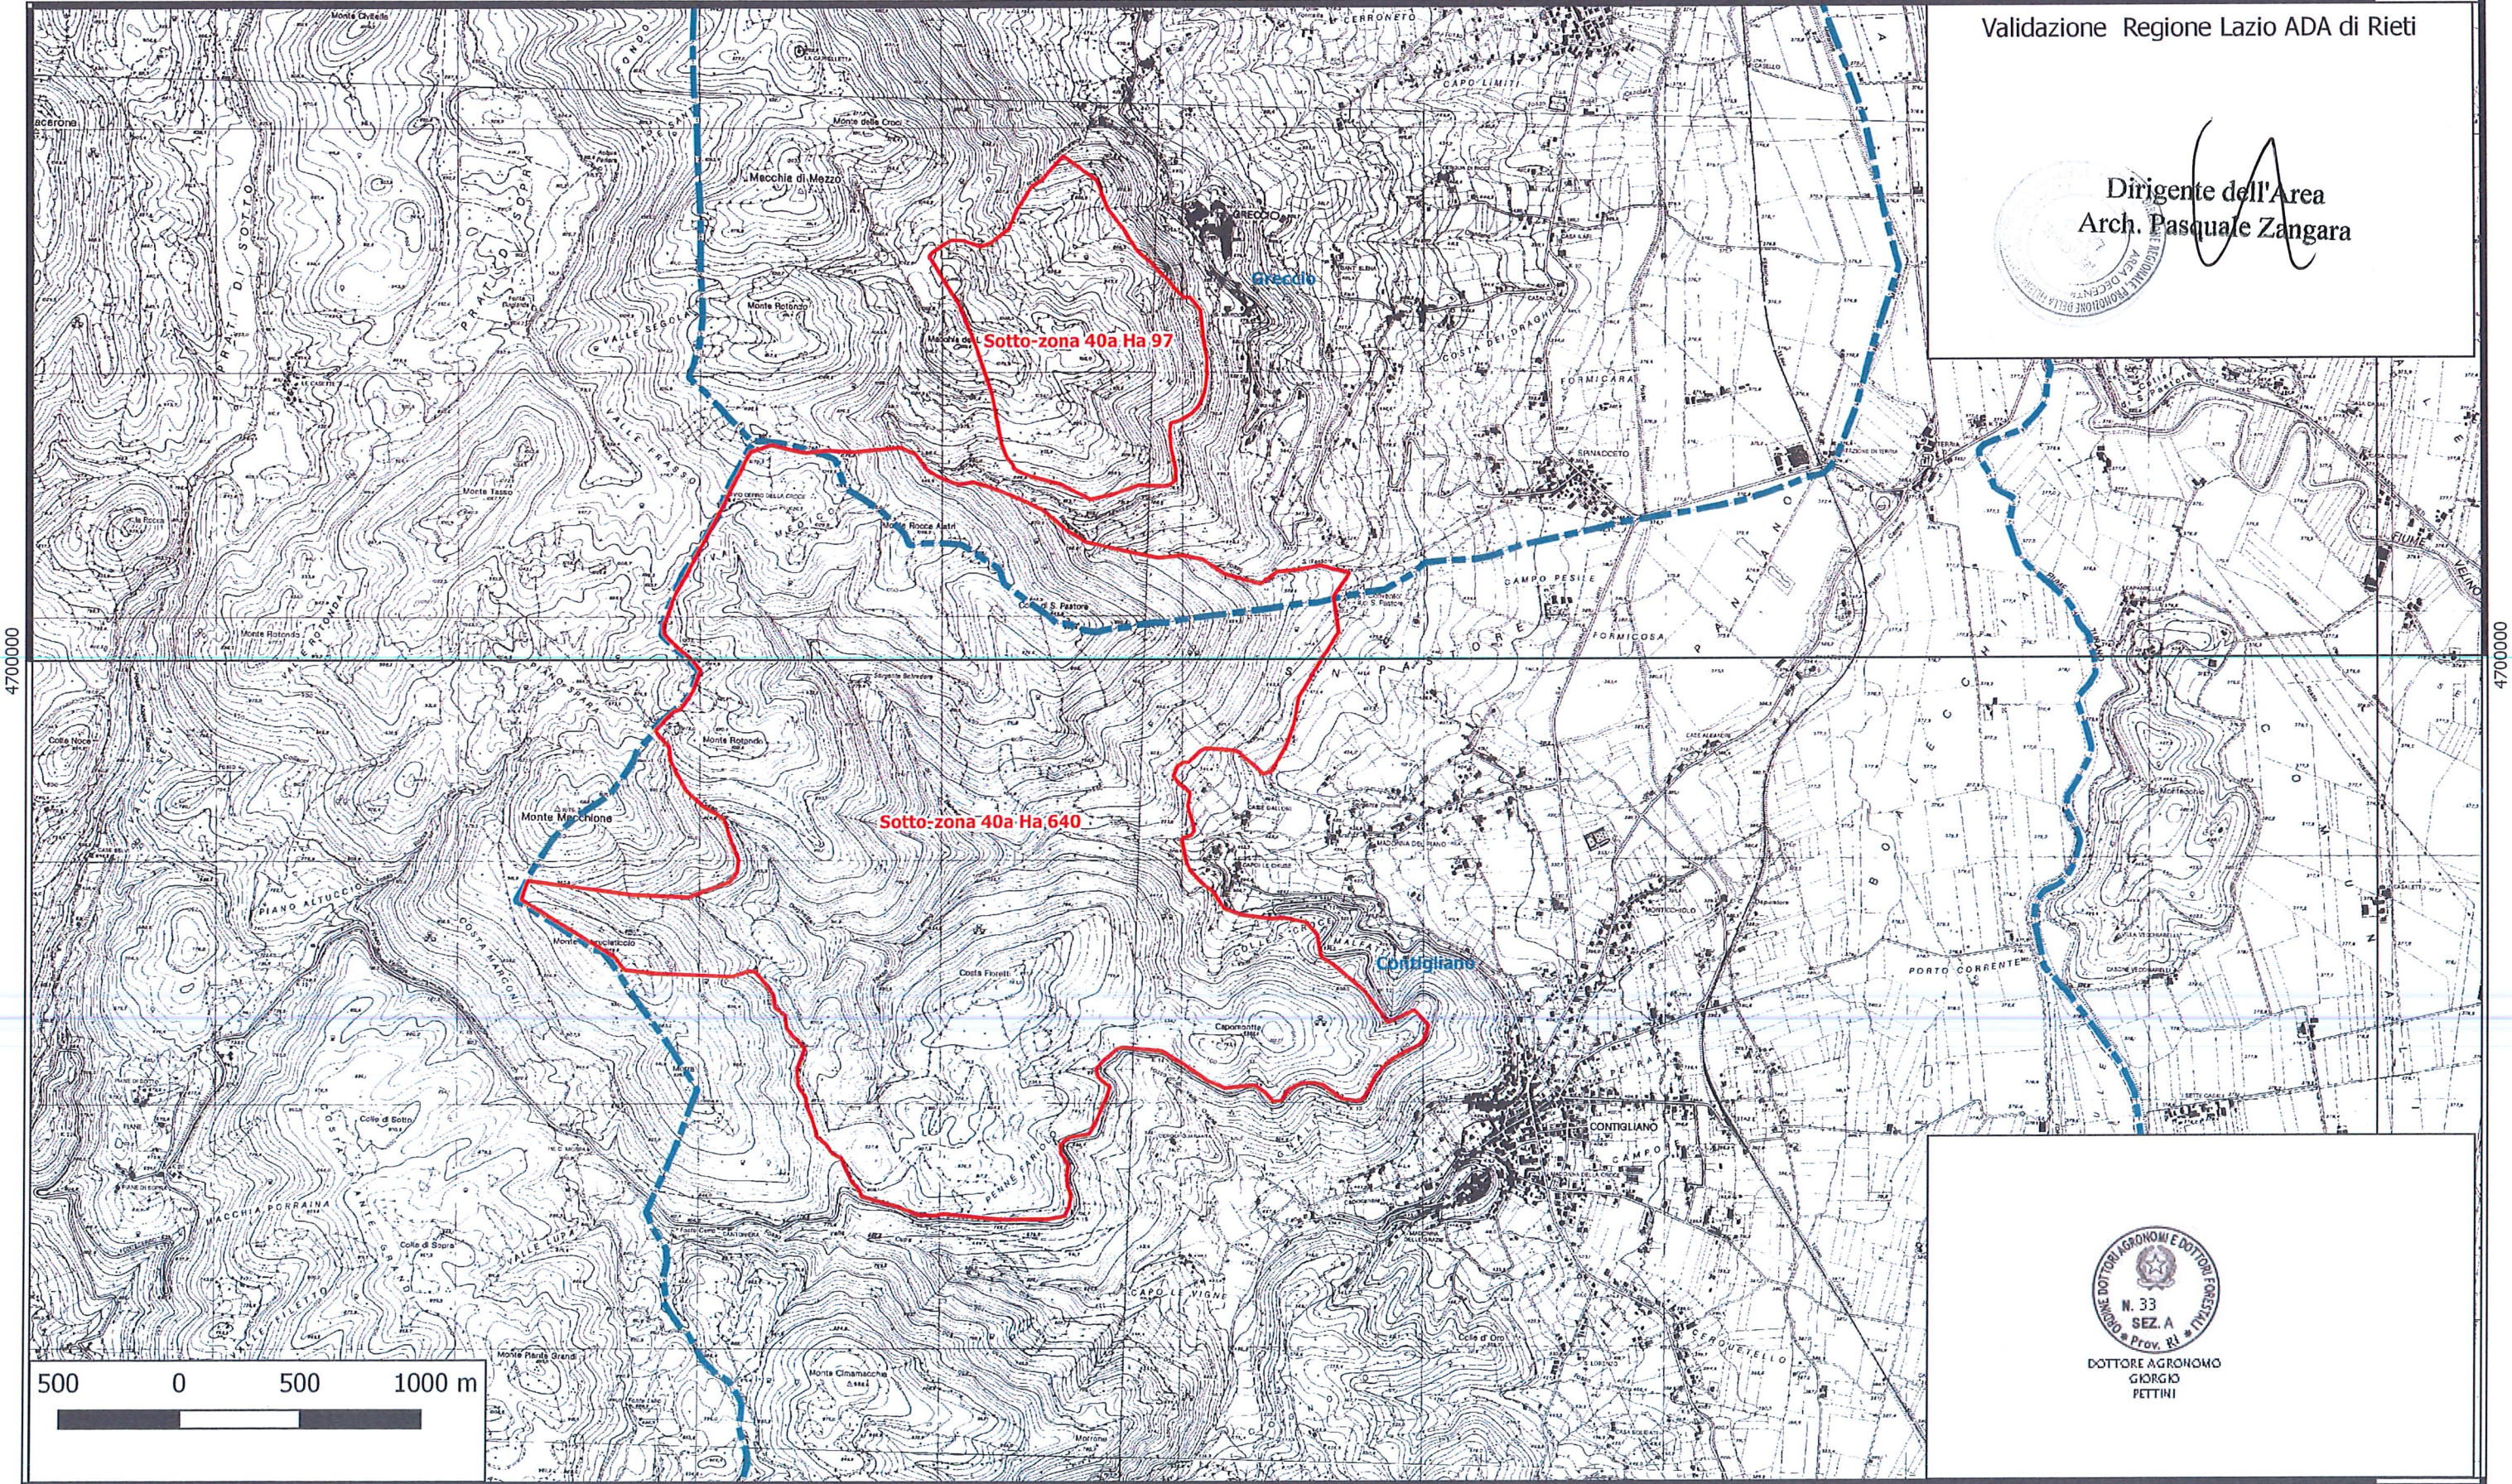

DISTRETTO 04

Comuni:Contigliano,Greccio Zona n°40 Totale Ha 737;

Sotto-zona n° 40a Ha 640;Sotto.zona n°40 b Ha 97;

320000

Validazione Regione Lazio ADA di Rieti

Dirigente dell'Area
Arch. Pasquale Zangara

INGEGNERE DOTTOR AGRONOMO E DOTTOR FORESTALE
N. 33
SEZ. A
Prov. RI - ITALIA
DOTTOR AGRONOMO
GIORGIO
PETTINI

320000