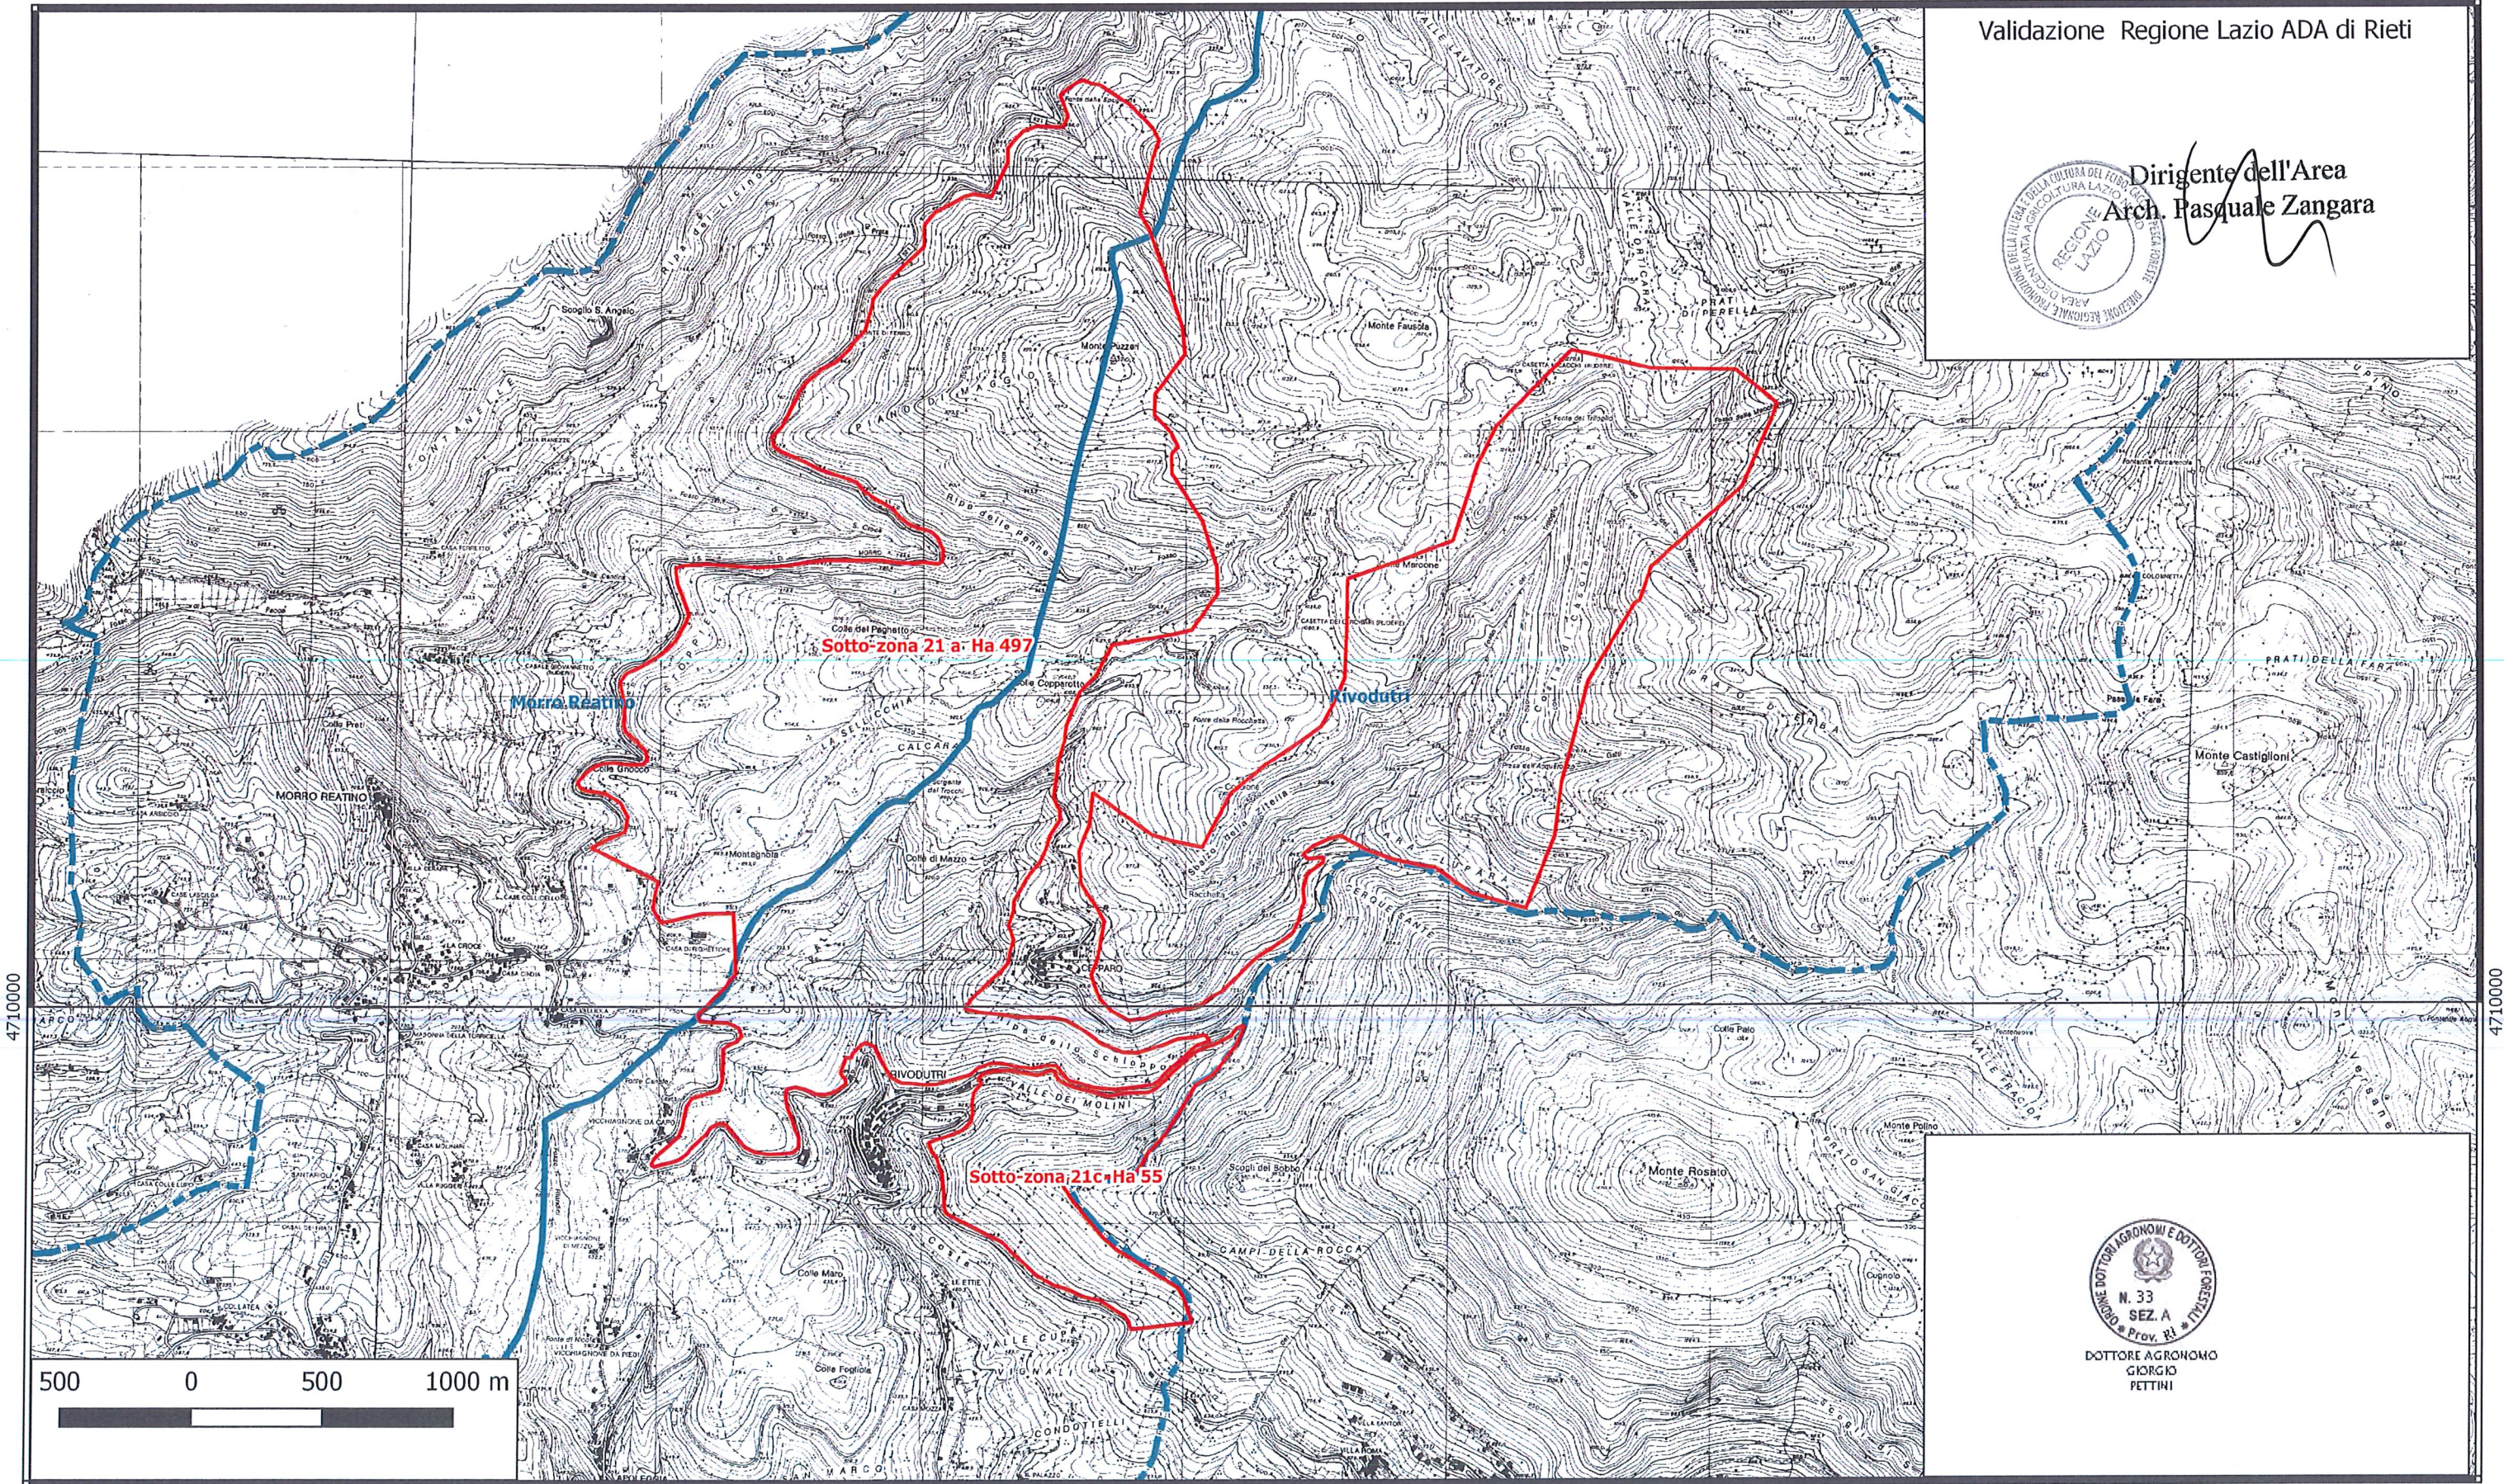

DISTRETTO 04

Comuni: Morro Reatino Rivodutri Zona n° 21 Totale Ha 797 ;

Sotto-zona n° 21a Ha 497; Sotto.zona n° 21b Ha 245; Sotto.zona n° 21c Ha 55;

Validazione Regione Lazio ADA di Rieti

Dirigente dell'Area  
Arch. Pasquale Zangara

DOTTORE AGRONOMO  
GIORGIO  
PETTINI