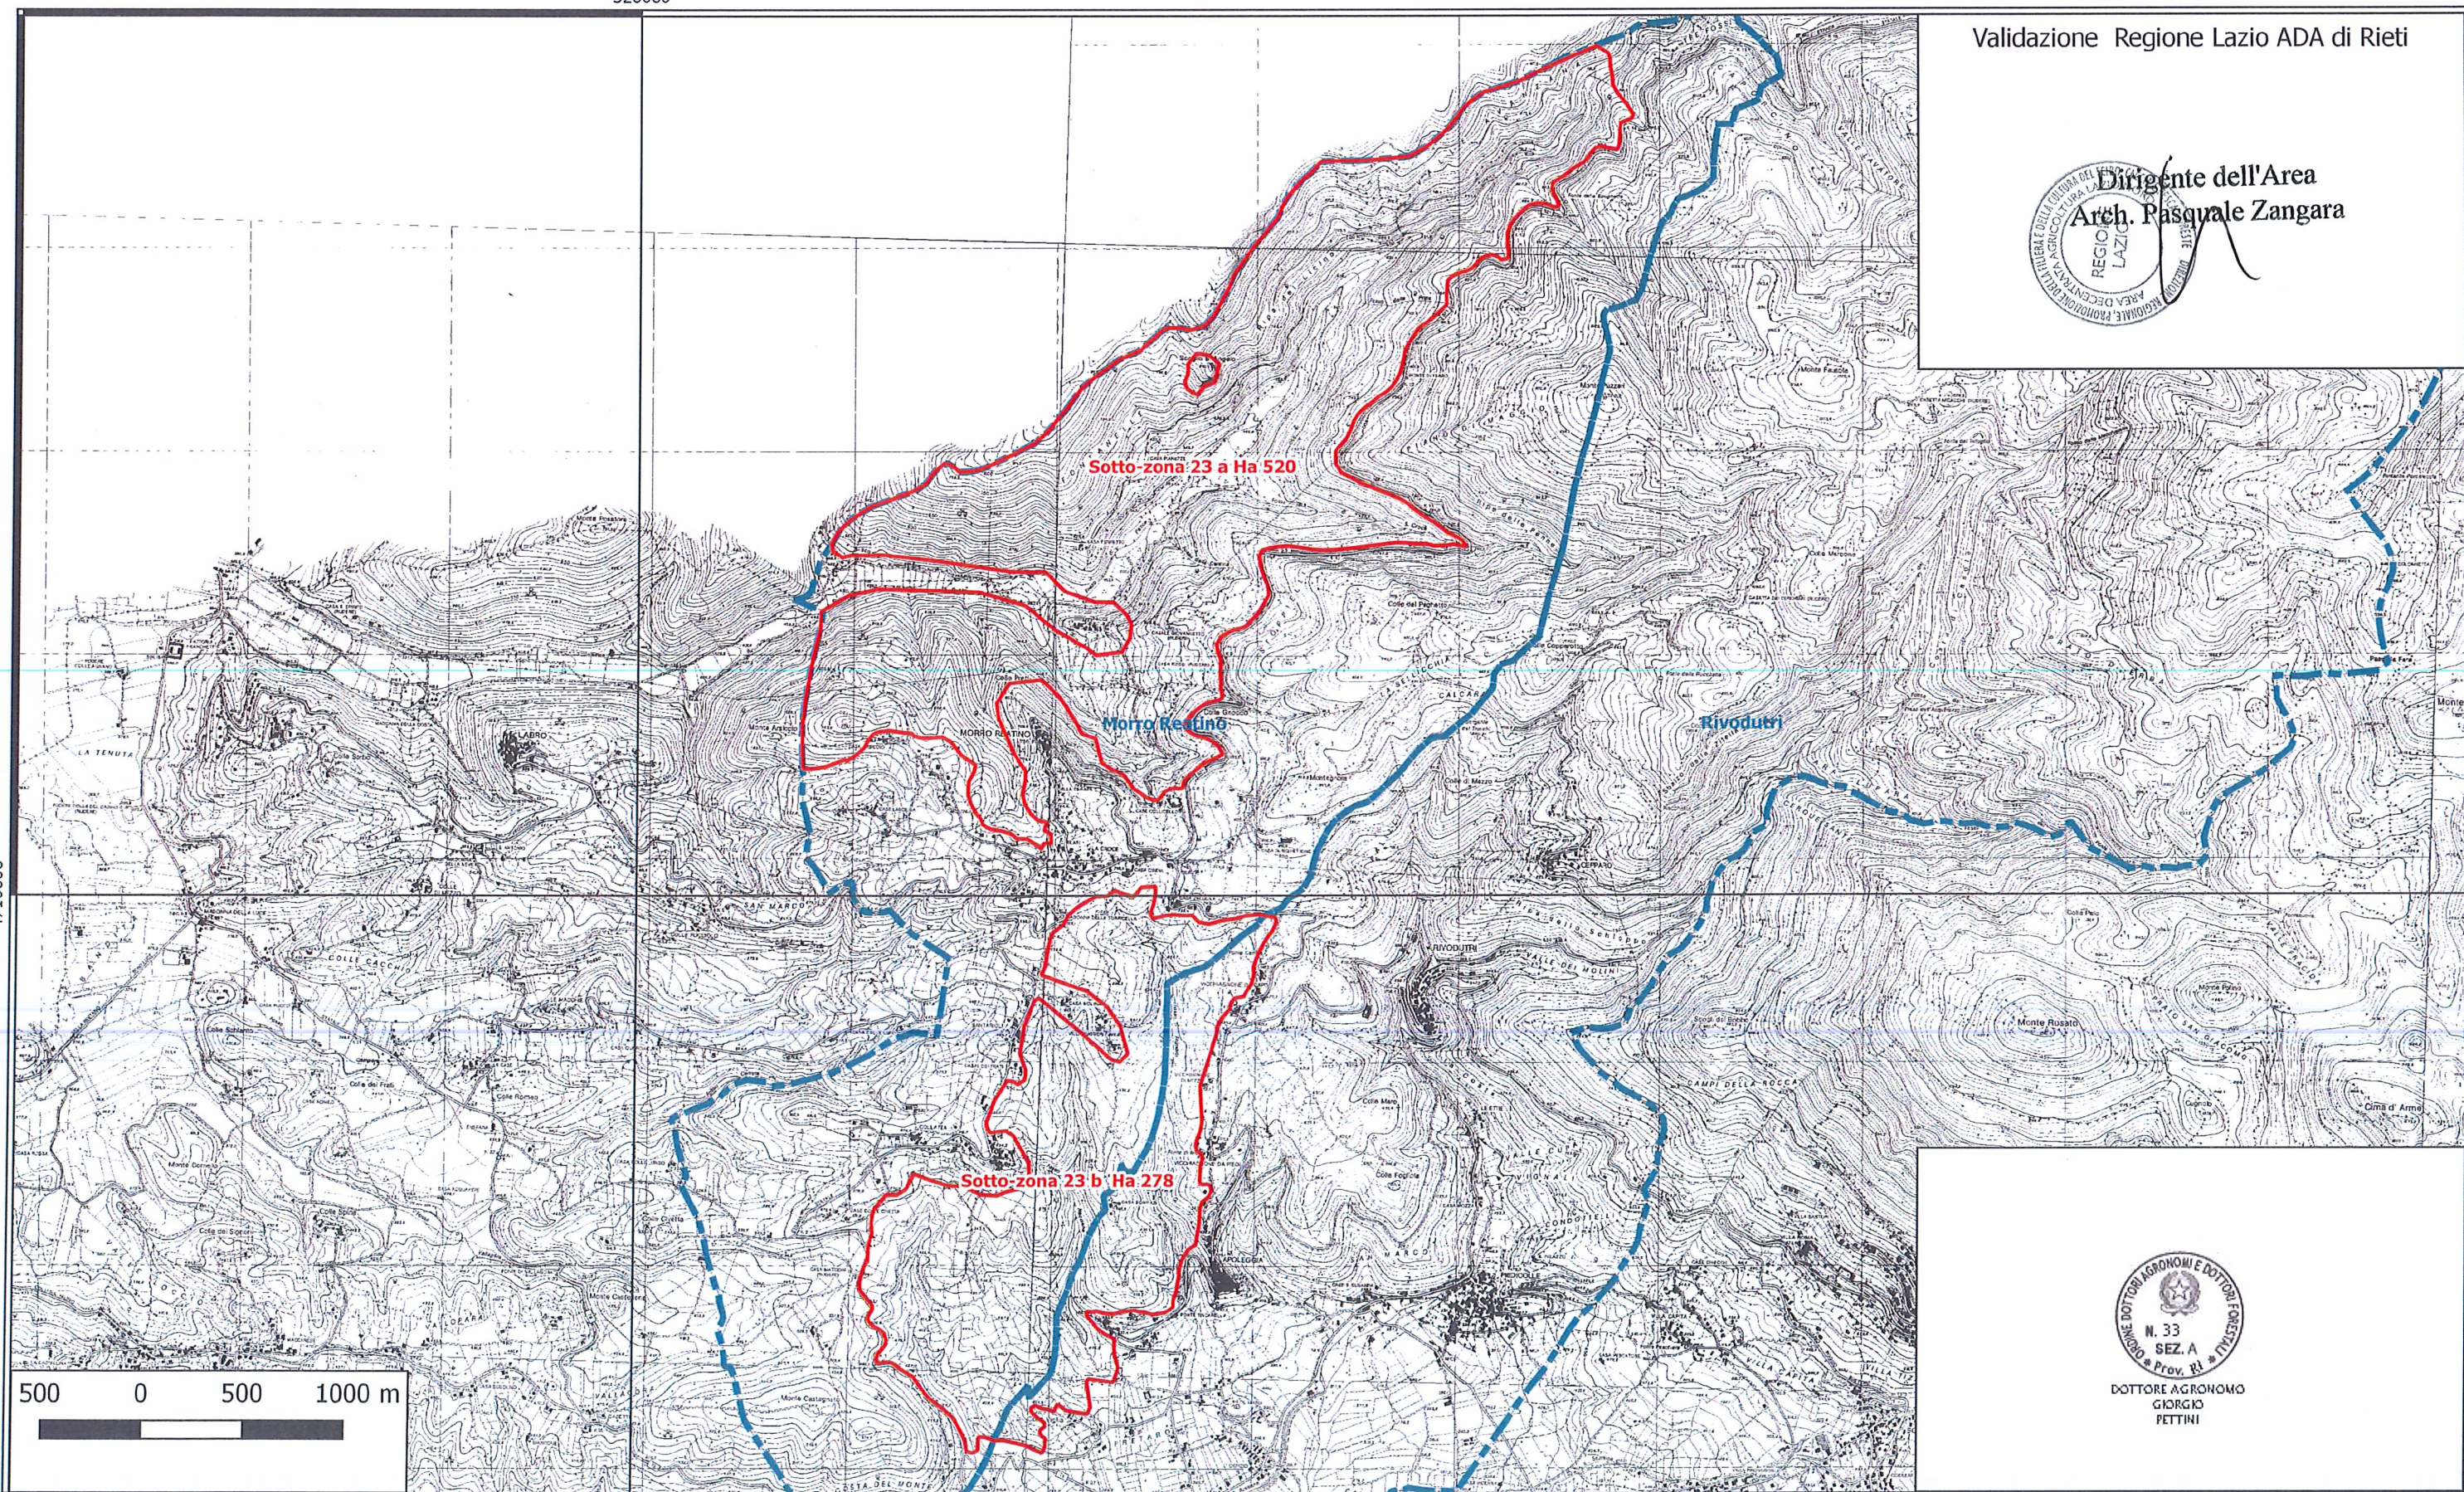

DISTRETTO 04

Comuni: Morro Reatino Rivodutri Zona n° 23 Totale Ha 798;

Sotto-zona n° 23a Ha 520; Sotto.zona n° 23 b Ha 278;

320000

Validazione Regione Lazio ADA di Rieti

320000