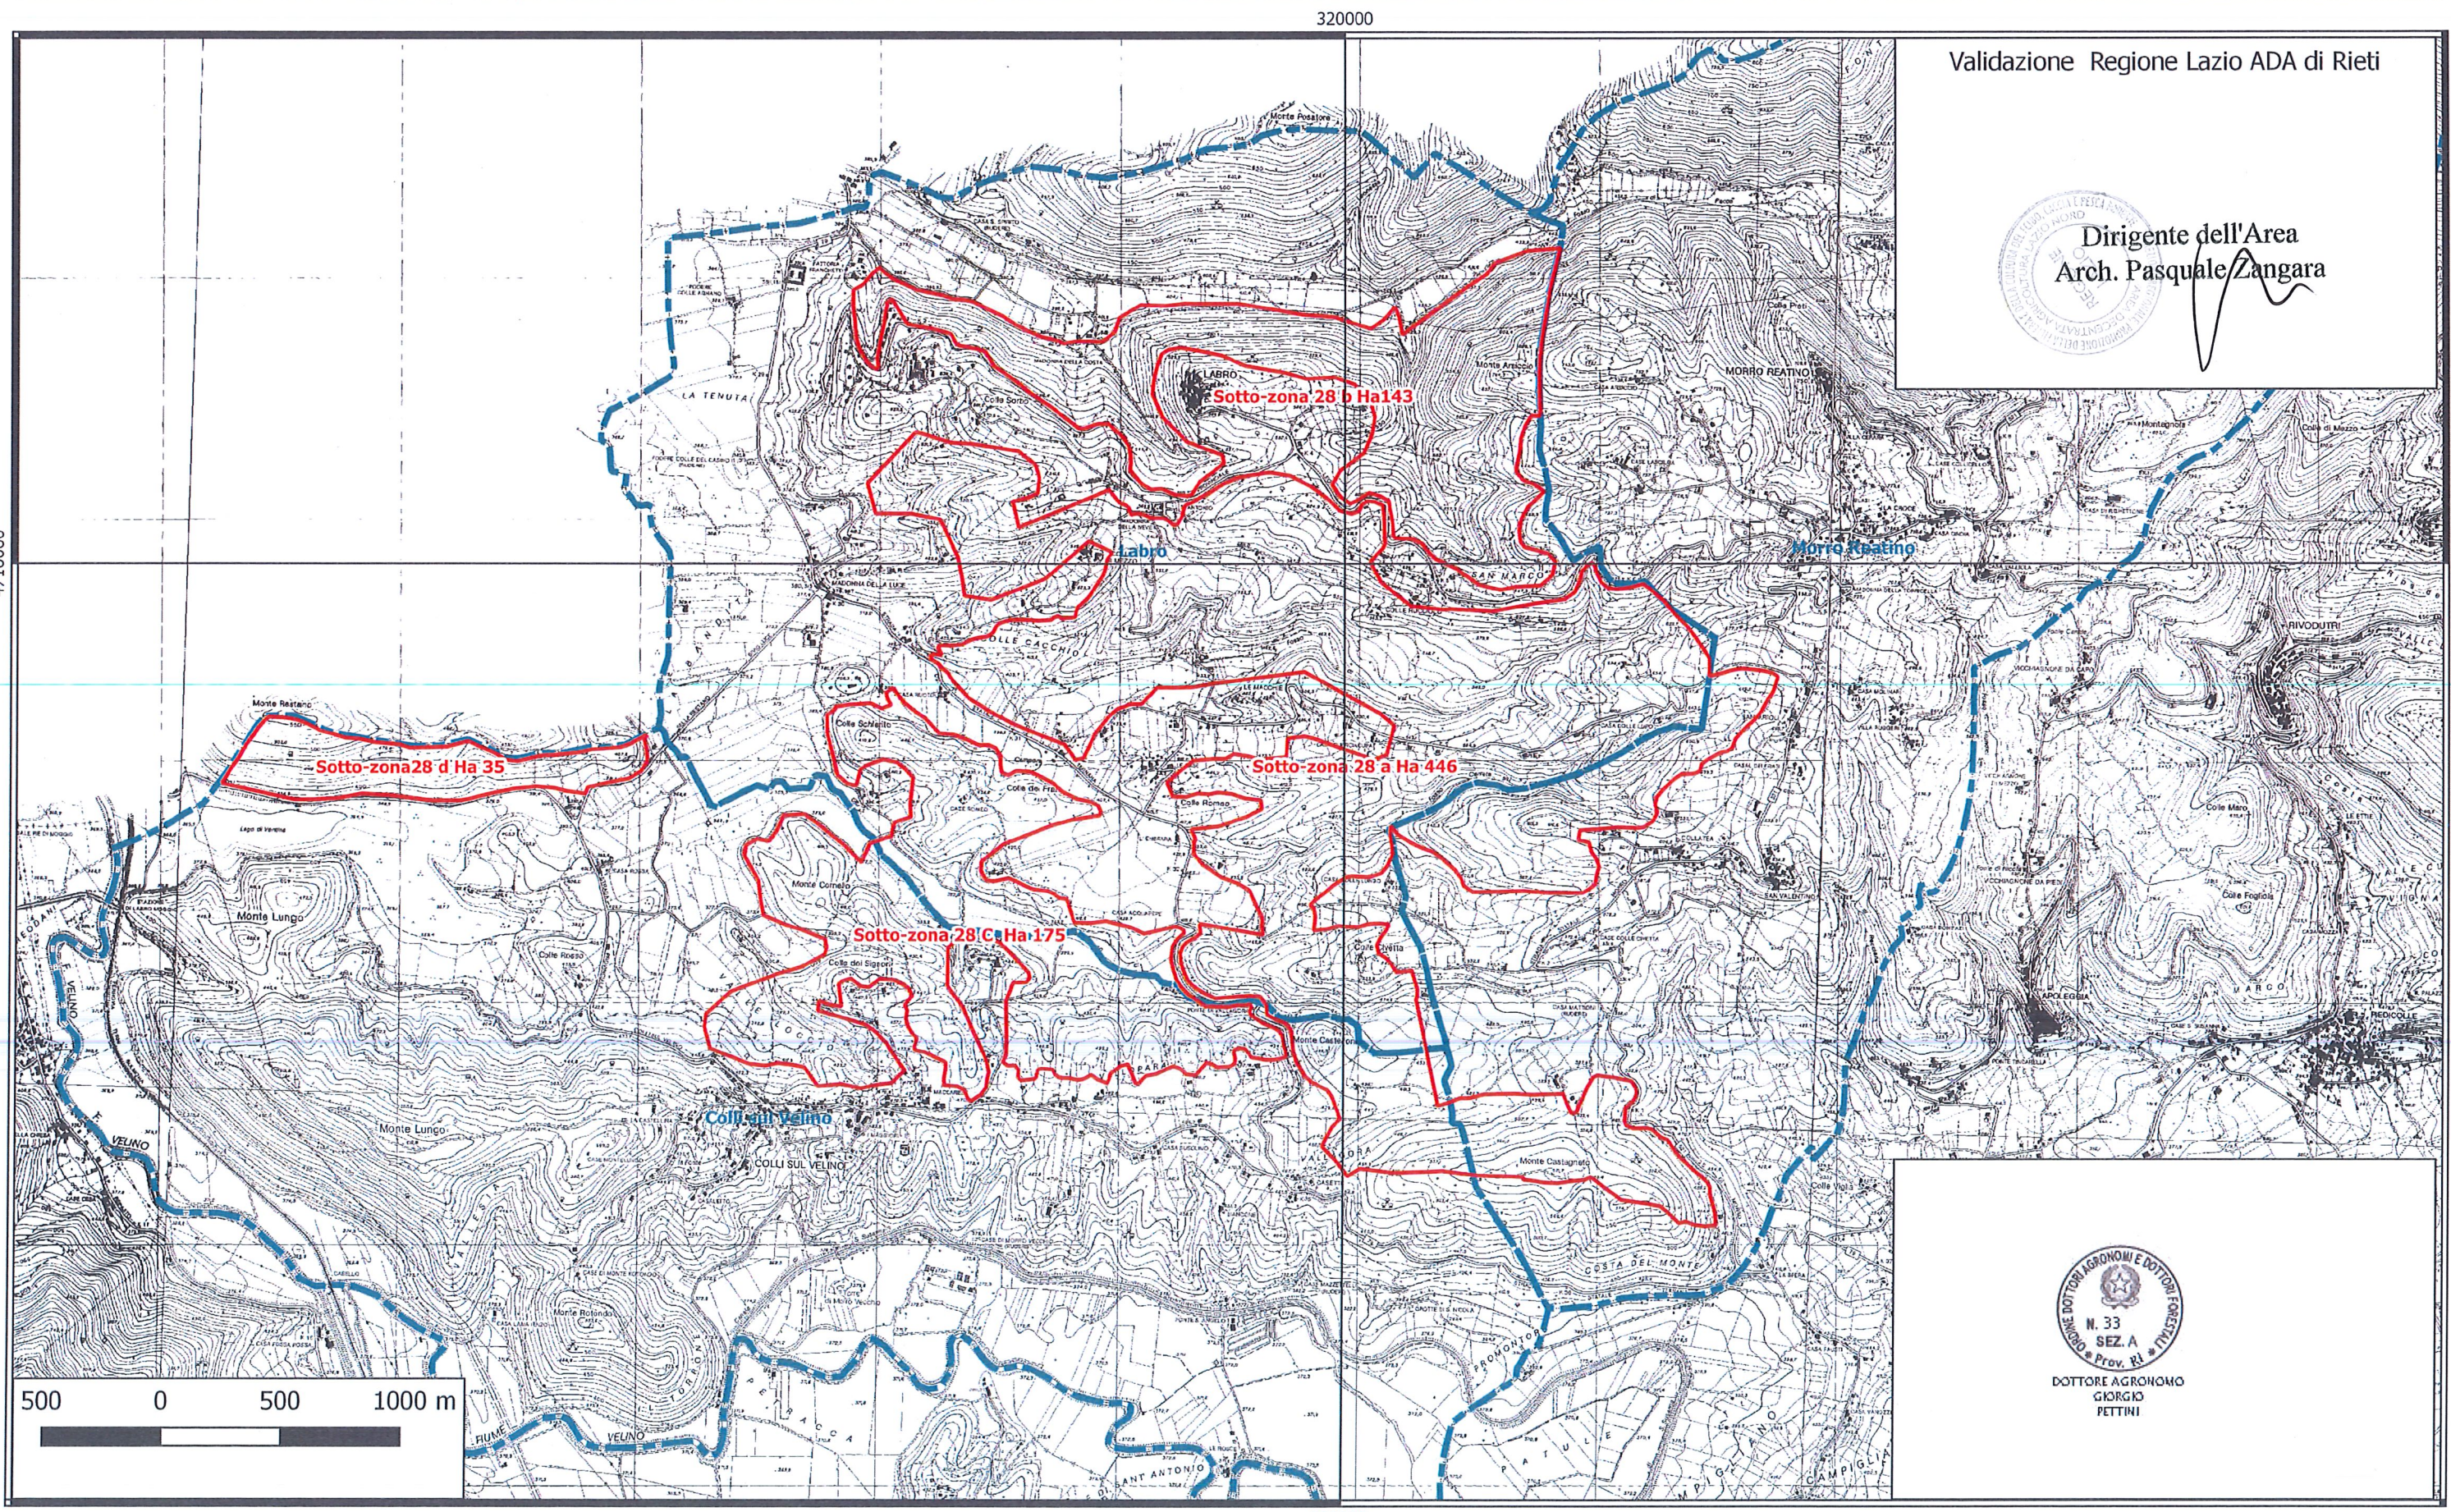

DISTRETTO 04

Comuni: Labro, Morro Reatino, Colli sul Velino Zona n°28 Totale Ha 799;

Sotto-zona n° 28a Ha 446; Sotto.zona n° 28 b Ha 143; Sotto.zona n° 28c Ha 175; Sotto.zona n° 28 d Ha 35;

Validazione Regione Lazio ADA di Rieti

Dirigente dell'Area
Arch. Pasquale Zangara

DOTTOR AGRONOMO
GIORGIO
PETTINI