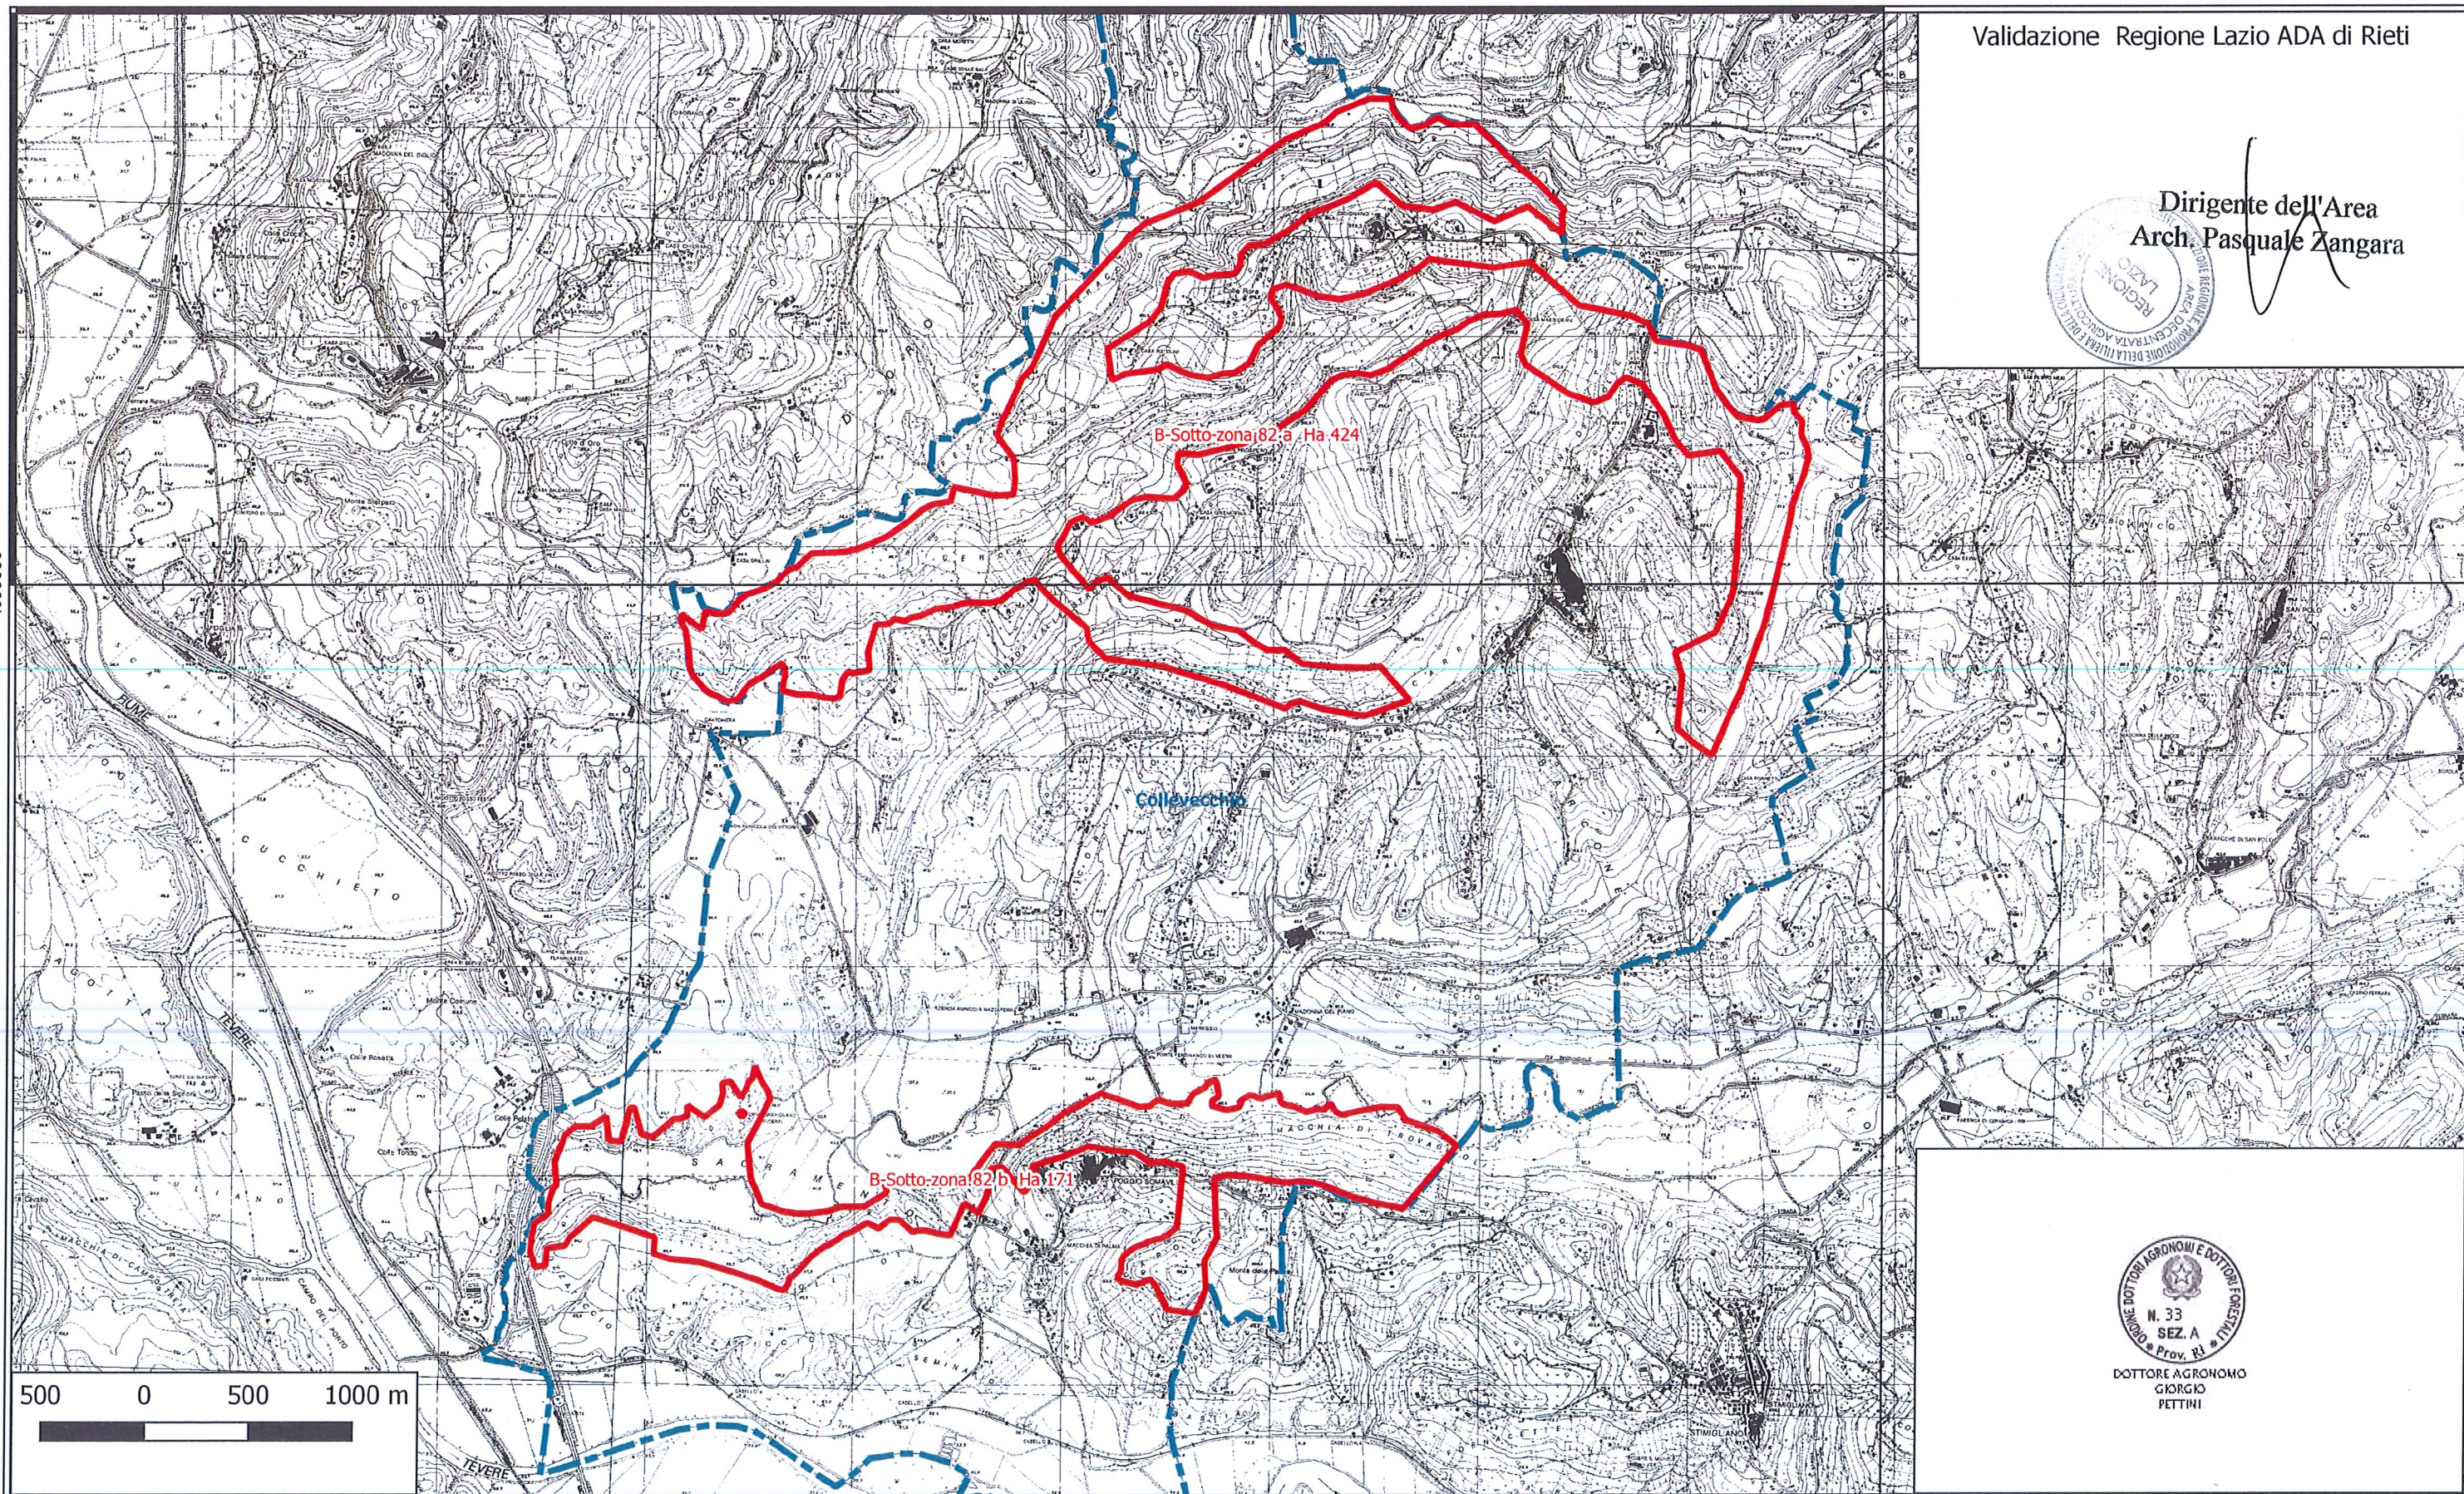

DISTRETTO 06

Comune:Collevecchio Zona n°82 Totale Ha 595;

B-Sotto-zona 82a Ha 424;B-Sotto-zona 81b Ha 171;

300000

Validazione Regione Lazio ADA di Rieti

Dirigente dell'Area
Arch. Pasquale Zangara

4690000

4690000

300000

DOTTORE AGRONOMO
GIORGIO
FETTIHI