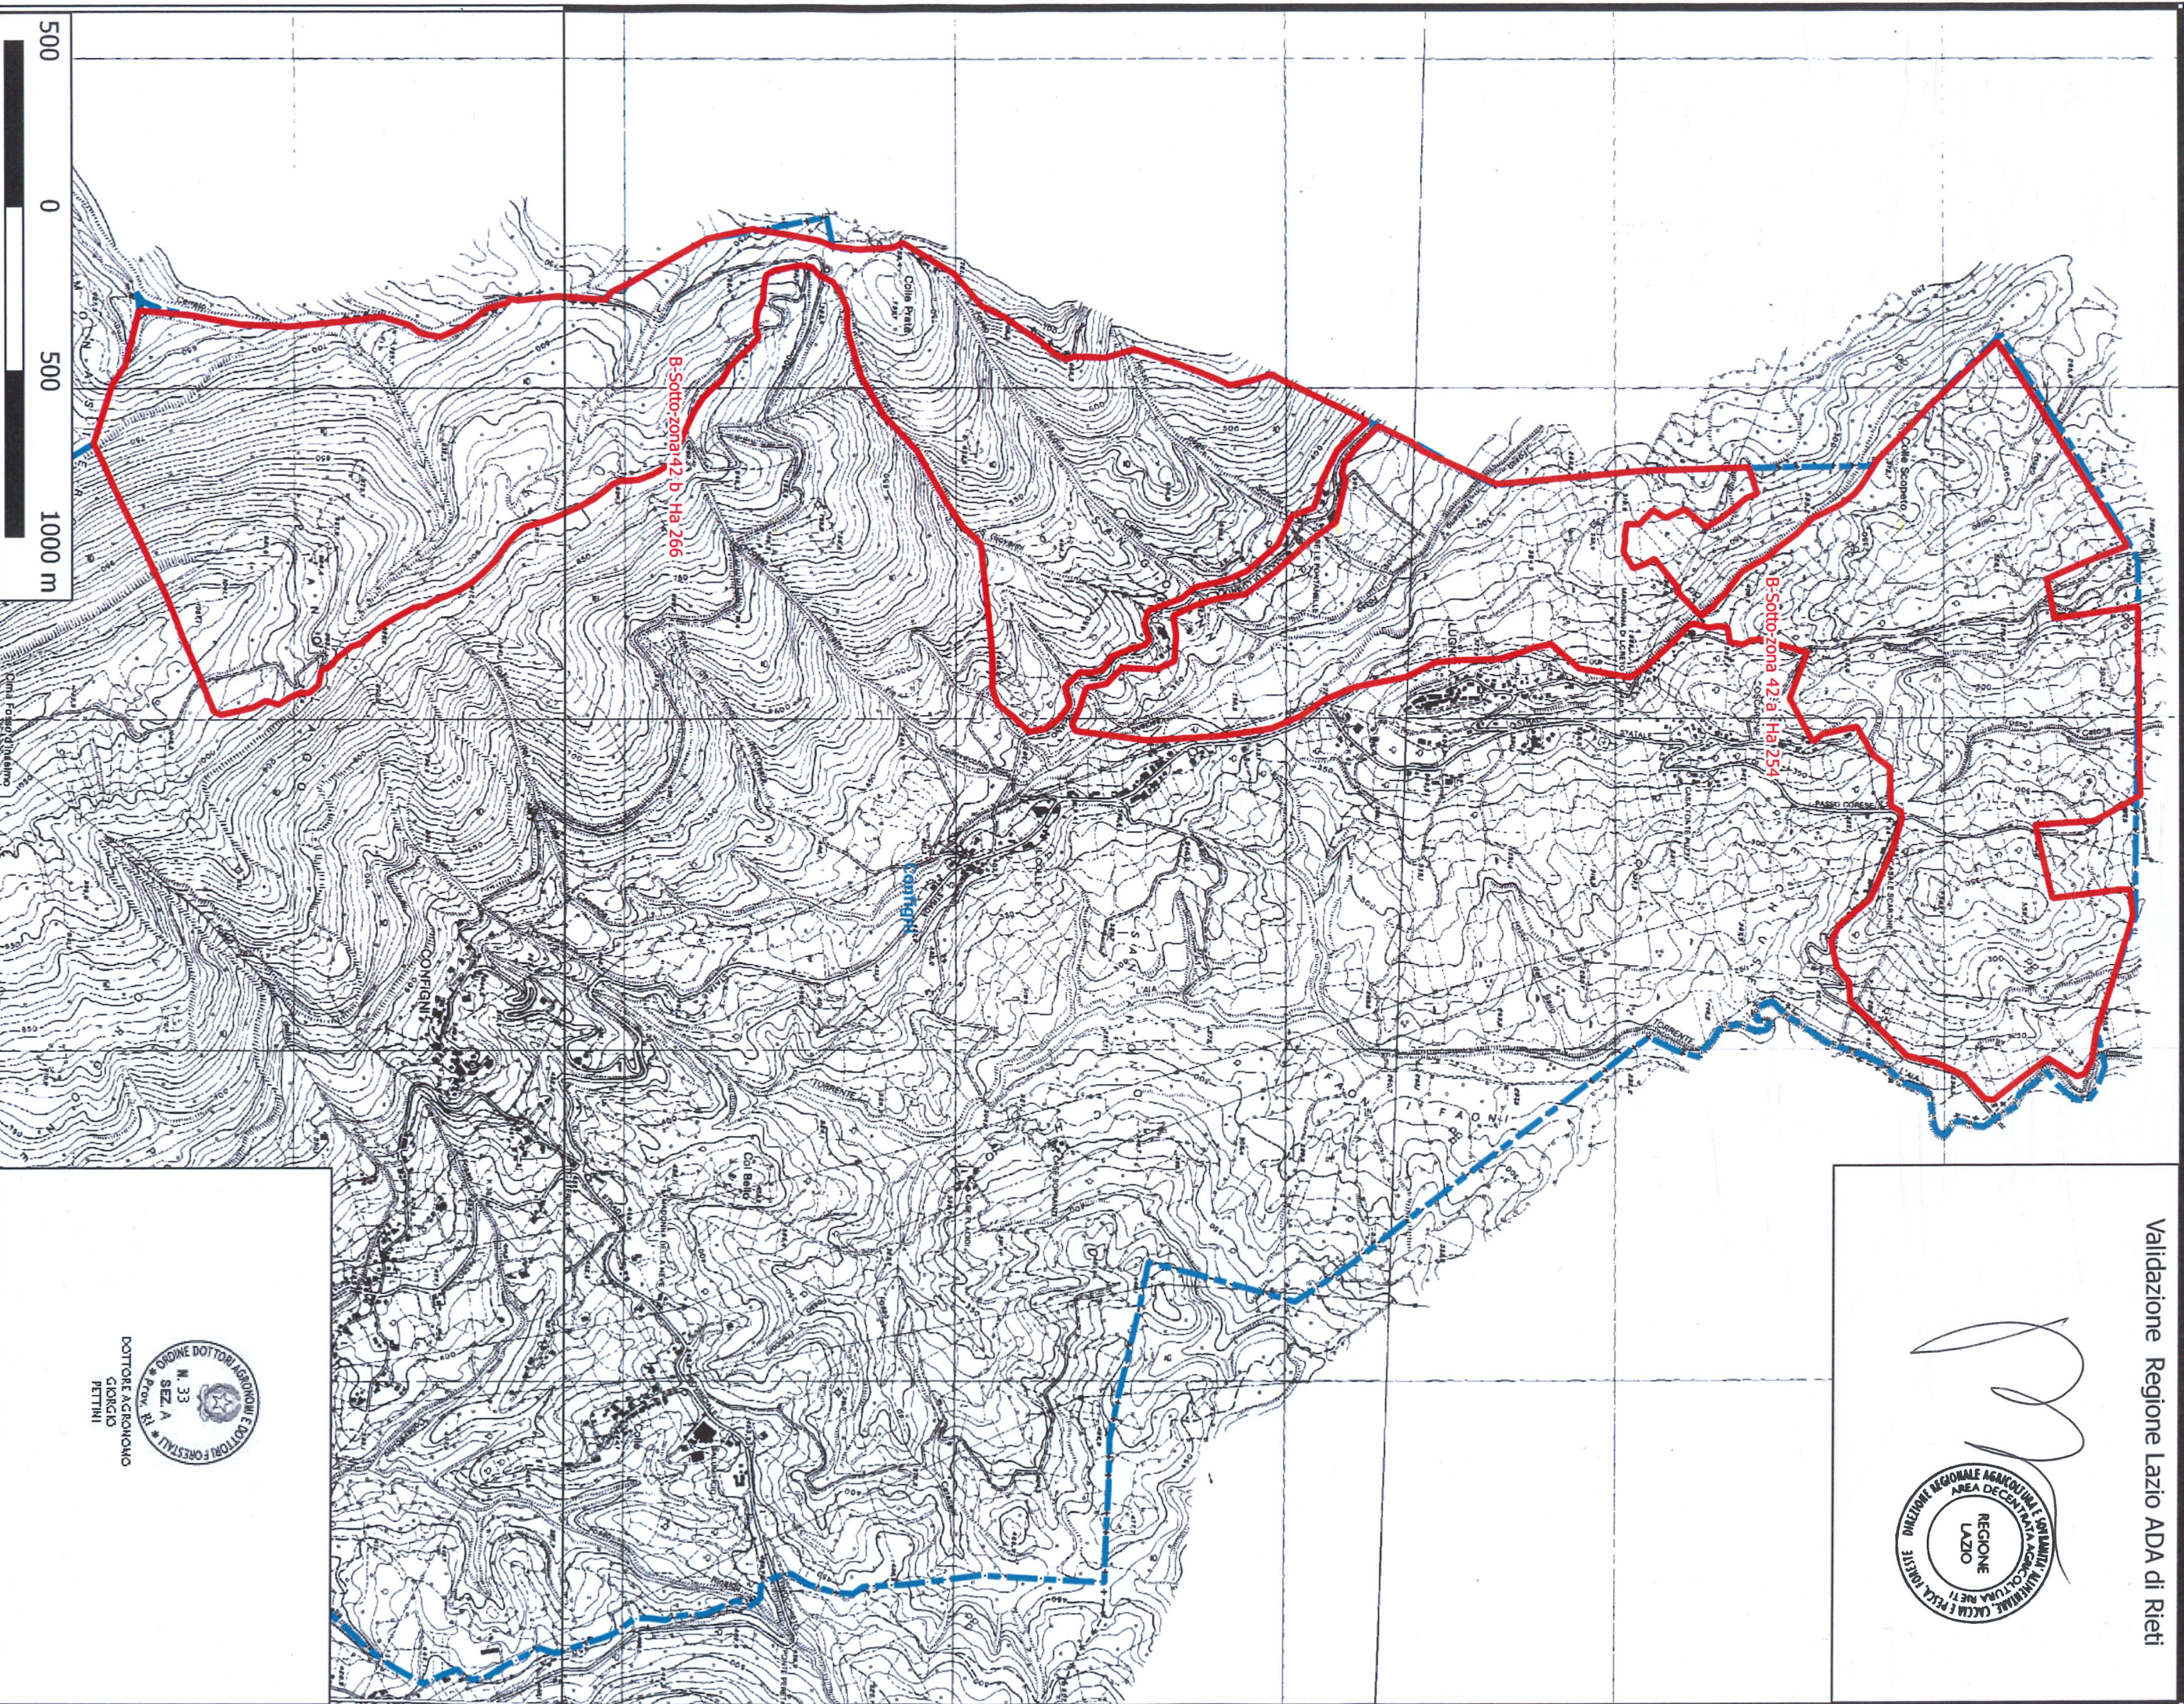

DISTRETTO 06

Comune: Configni Zona n°42 Totale Ha 520;

B-Sotto-zona 42a Ha 254; B-Sotto-zona 42b Ha 266;

Validazione Regione Lazio ADA di Rieti